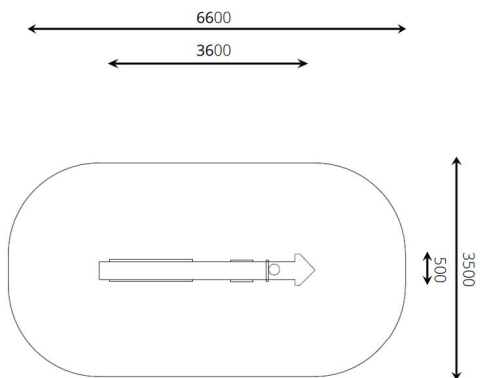

Opties

Het toestel is leverbaar in bv. de kleuren van je huisstijl.

Trein locomotief

WP-320

plattegrond

Toestelspecificaties

Afmetingen toestel	3,6 x 0,5 m
Opvangzone	23,1 m ²
Totaal hoogte	1,3 m
Valhoogte	< 0,6 m