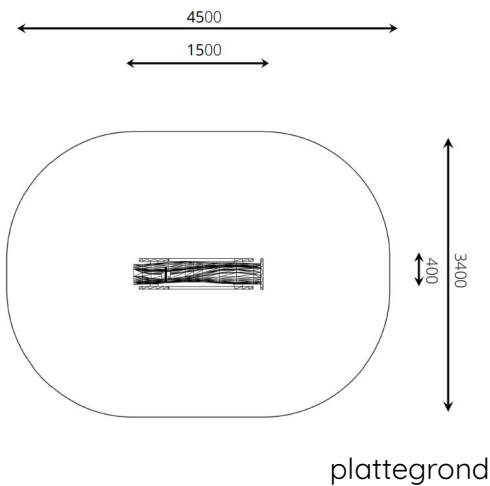

Productblad

Trein wagon

WP-322

Productomschrijving

Laat je fantasie en creativiteit tot leven komen met deze Trein Wagon. Waan je in de wereld van conducteur of ga je op reis naar je droombestemming?

Opties

Het toestel is leverbaar in bv. de kleuren van je huisstijl.

Trein wagon WP-322

Toestelspecificaties

Afmetingen toestel	1,5 x 0,4 m
Opvangzone	15,3 m ²
Totaal hoogte	0,7 m
Valhoogte	< 0,6 m

Materialen

Constructie	Robinia
-------------	---------

zijaanzicht

Let op: valdemping vereist