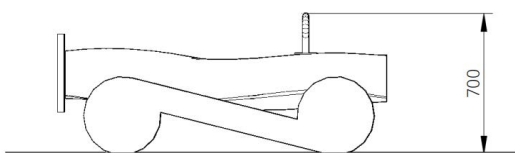

Het toestel is leverbaar in bv. de kleuren van je huisstijl.

Trein wagon WP-322

Toestelspecificaties

Afmetingen toestel	1,5 x 0,4 m
Opvangzone	15,3 m ²
Totaal hoogte	0,7 m
Valhoogte	< 0,6 m

Materialen

Constructie	Robinia
-------------	---------

zijaanzicht

Let op: valdemping vereist