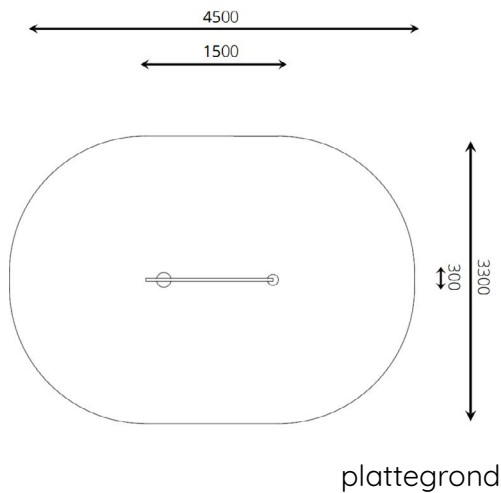

### Toestelspecificaties

|                    |                   |
|--------------------|-------------------|
| Afmetingen toestel | 1,5 x 0,3 m       |
| Obstakelvrije zone | 15 m <sup>2</sup> |
| Totaal hoogte      | 1,0 m             |
| Valhoogte          | < 0,6 m           |