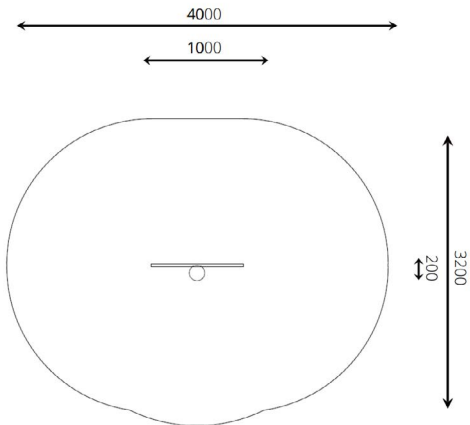

Opties

Andreaskruis WP-325

plattegrond

Toestelspecificaties

Afmetingen toestel	1,0 x 0,2 m
Obstakelvrije zone	13 m ²
Totaal hoogte	1,6 m
Valhoogte	n.v.t.

zijaanzicht

Materialen

Constructie	Robinia
-------------	---------