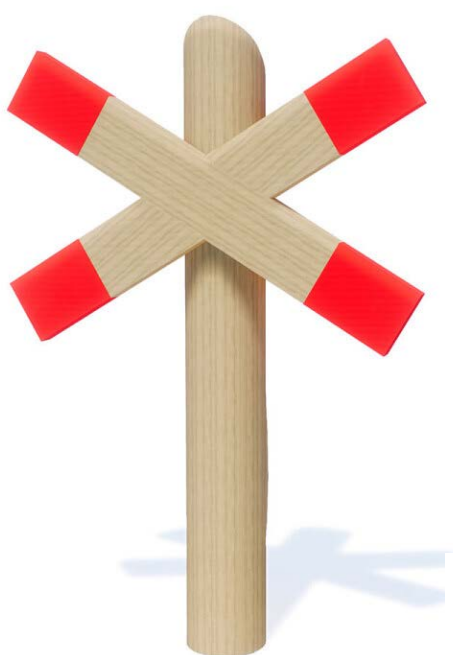

Productblad

Andreaskruis

WP-325

Productomschrijving

Laat je fantasie en creativiteit tot leven komen met dit Andreaskruis. Waan je in de wereld van spoorwegmachinist en zorg dat de reizigers veilig aankomen op hun bestemming.

Opties

Andreaskruis WP-325

plattegrond

Toestelspecificaties

Afmetingen toestel	1,0 x 0,2 m
Obstakelvrije zone	13 m ²
Totaal hoogte	1,6 m
Valhoogte	n.v.t.

zijaanzicht

Materialen

Constructie	Robinia
-------------	---------

Let op: valdemping vereist