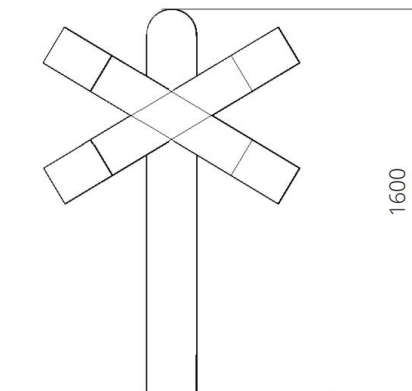

Opties

Andreaskruis WP-325

plattegrond

Toestelspecificaties

Afmetingen toestel	1,0 x 0,2 m
Obstakelvrije zone	13 m ²
Totaal hoogte	1,6 m
Valhoogte	n.v.t.

zijaanzicht

Materialen

Constructie	Robinia
-------------	---------