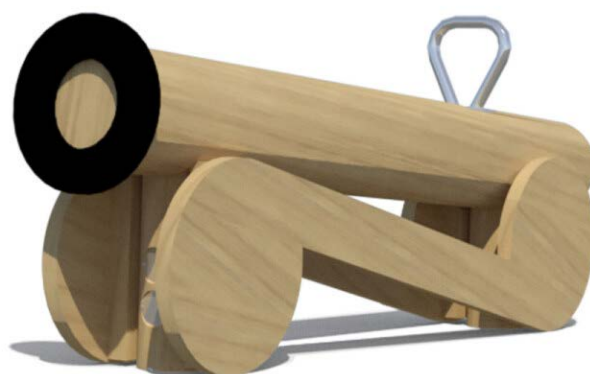

Productblad

Speelkanon

WP-410

Productomschrijving

Laat je fantasie en creativiteit tot leven komen met dit Speelkanon. Waan je in de wereld van een ridder en neem je vijanden onder vuur!

Opties

Het toestel is leverbaar in bv. de kleuren van je huisstijl.

Speelkanon

WP-410

Toestelspecificaties

Afmetingen toestel	1,6 x 0,3 m
Opvangzone	15,2 m ²
Totaal hoogte	0,7 m
Valhoogte	< 0,6 m

Materialen

Constructie	Robinia
-------------	---------

zijaanzicht

Let op: valdemping vereist