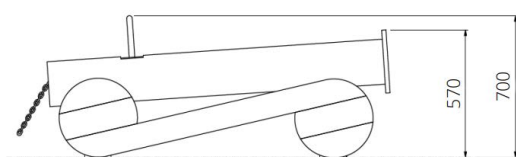

Productblad

Speelkanon

WP-410

Productomschrijving

Laat je fantasie en creativiteit tot leven komen met dit Speelkanon. Waan je in de wereld van een ridder en neem je vijanden onder vuur!

Opties

Het toestel is leverbaar in bv. de kleuren van je huisstijl.

Speelkanon

WP-410

Toestelspecificaties

Afmetingen toestel	1,6 x 0,3 m
Opvangzone	15,2 m ²
Totaal hoogte	0,7 m
Valhoogte	< 0,6 m

Materialen

Constructie	Robinia
-------------	---------

zijaanzicht

Let op: valdemping vereist