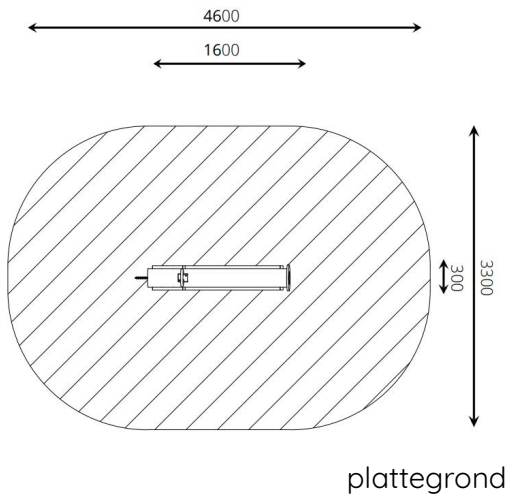

Productblad

Speelkanon

WP-410

Productomschrijving

Laat je fantasie en creativiteit tot leven komen met dit Speelkanon. Waan je in de wereld van een ridder en neem je vijanden onder vuur!

Opties

Het toestel is leverbaar in bv. de kleuren van je huisstijl.

Speelkanon

WP-410

Toestelspecificaties

Afmetingen toestel	1,6 x 0,3 m
Opvangzone	15,2 m ²
Totaal hoogte	0,7 m
Valhoogte	< 0,6 m

Materialen

Constructie	Robinia
-------------	---------

zijaanzicht

Let op: valdemping vereist