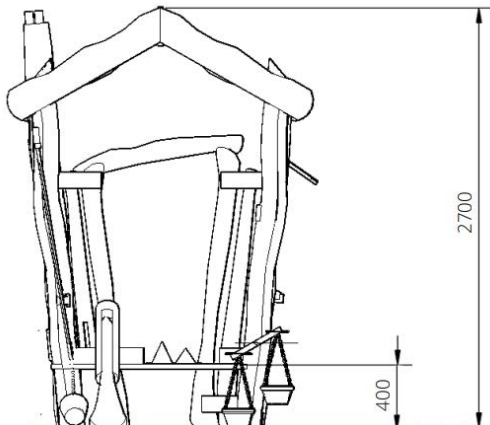

### Toestelspecificaties

Afmetingen toestel	2, x 1,7 m
Opvangzone	4,7 x 4,7 m
Totaal hoogte	2,0 m
Valhoogte	<0,6 m

Zijaanzicht