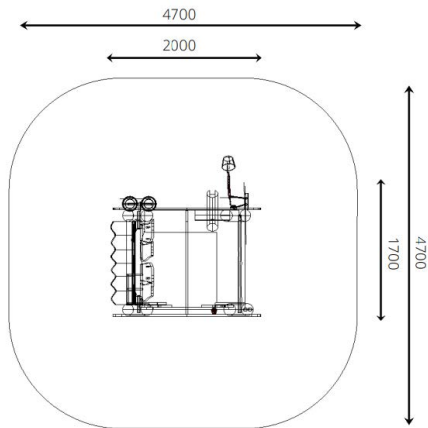

Zandtaartjeswinkel WP-A15

Plattegrond

Toestelspecificaties

Afmetingen toestel	2, x 1,7 m
Opvangzone	4,7 x 4,7 m
Totaal hoogte	2,0 m
Valhoogte	<0,6 m