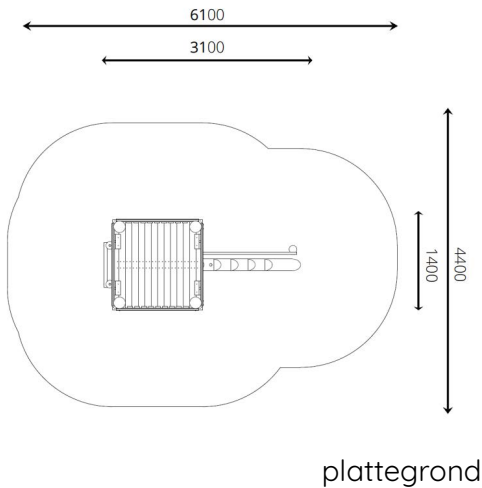

Productblad

Klimtoestel Gingko

WP-A22

Productomschrijving

Klimtoestel, waarbij het effect nog wordt verhoogd wanneer deze toren op een heuvel geplaatst wordt.

Opties

Het toestel is leverbaar in bv. de kleuren van je huisstijl.

Klimtoestel Gingko WP-A22

Toestelspecificaties

Afmetingen toestel	3,1x 1,4 m
Opvangzone	26,9 m ²
Totaal hoogte	2,6 m
Valhoogte	1,5 m

Materialen

Constructie	Robinia
-------------	---------

Let op: valdemping vereist