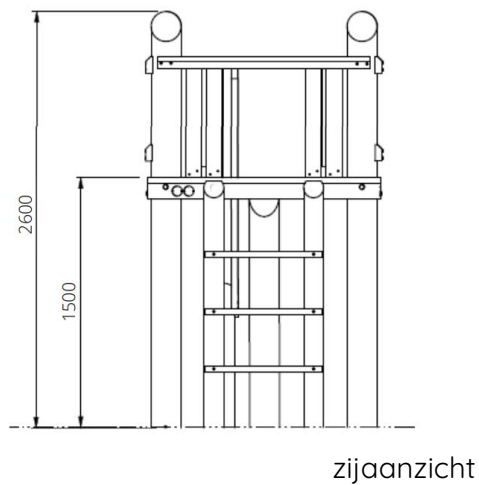

Productblad

Klimtoestel Gingko

WP-A22

Productomschrijving

Klimtoestel, waarbij het effect nog wordt verhoogd wanneer deze toren op een heuvel geplaatst wordt.

Opties

Het toestel is leverbaar in bv. de kleuren van je huisstijl.

Klimtoestel Gingko WP-A22

Toestelspecificaties

Afmetingen toestel	3,1x 1,4 m
Opvangzone	26,9 m ²
Totaal hoogte	2,6 m
Valhoogte	1,5 m

Materialen

Constructie	Robinia
-------------	---------

Let op: valdemping vereist