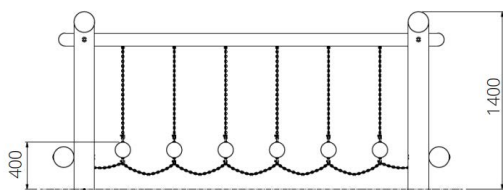

Productblad

Kettingpad

WP-B13

Productomschrijving

Uitdarend kettingpad voor jong en oud!

Dit toestel is geschikt voor het zelf samenstellen van een parcours.

Opties

Het toestel is ook leverbaar in bv. de kleuren van je huisstijl.

Kettingpad WP-P13

Toestelspecificaties

Afmetingen toestel	3,1 x 1,1 m
Opvangzone	25,1 m ²
Totaal hoogte	1,4 m
Valhoogte	< 0,6 m

zijaanzicht

Materialen

Constructie	Robinia
-------------	---------

Let op: valdemping vereist