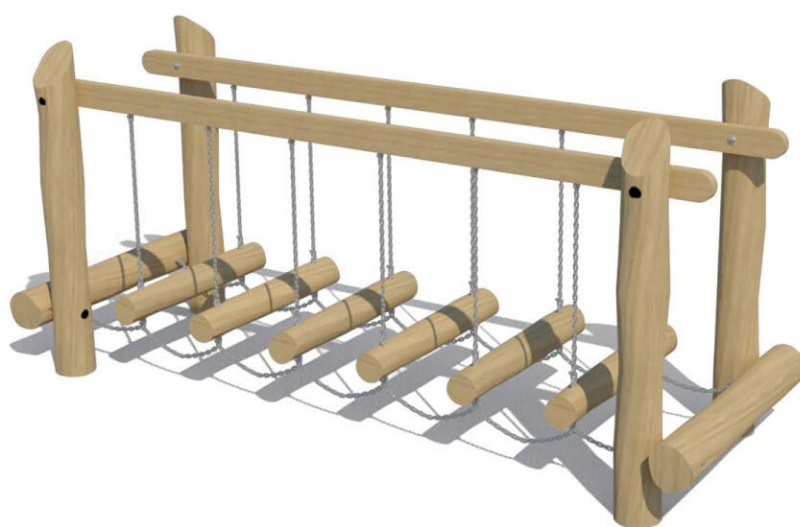

Productblad

Kettingpad

WP-B13

Productomschrijving

Uitdarend kettingpad voor jong en oud!

Dit toestel is geschikt voor het zelf samenstellen van een parcours.

Opties

Het toestel is ook leverbaar in bv. de kleuren van je huisstijl.

Kettingpad WP-P13

Toestelspecificaties

Afmetingen toestel	3,1 x 1,1 m
Opvangzone	25,1 m ²
Totaal hoogte	1,4 m
Valhoogte	< 0,6 m

zijaanzicht

Materialen

Constructie	Robinia
-------------	---------

Let op: valdemping vereist