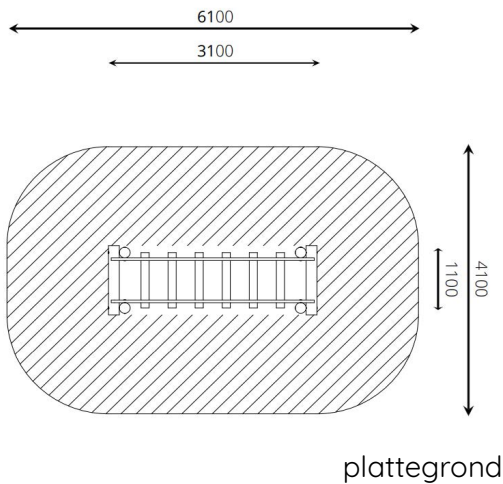

Productblad

Kettingpad

WP-B13

Productomschrijving

Uitdarend kettingpad voor jong en oud!

Dit toestel is geschikt voor het zelf samenstellen van een parcours.

Opties

Het toestel is ook leverbaar in bv. de kleuren van je huisstijl.

Kettingpad WP-P13

Toestelspecificaties

Afmetingen toestel	3,1 x 1,1 m
Opvangzone	25,1 m ²
Totaal hoogte	1,4 m
Valhoogte	< 0,6 m

zijaanzicht

Materialen

Constructie	Robinia
-------------	---------

Let op: valdemping vereist