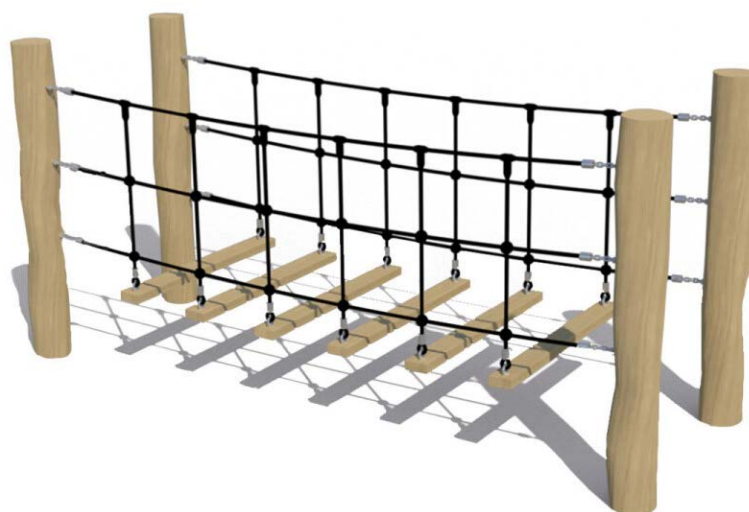

Productblad

Wiebelbrug

WP-B14

Productomschrijving

Wiebelbrug van Robiniahout.

Dit toestel is geschikt voor het zelf samenstellen van een parcours.

Opties

Het toestel is ook leverbaar in bv. de kleuren van je huisstijl.

Wiebelbrug

WP-P14

plattegrond

Toestelspecificaties

Afmetingen toestel	3,2 x 1,1 m
Opvangzone	25,5 m ²
Totaal hoogte	1,5 m
Valhoogte	1,1 m

zijaanzicht

Materialen

Constructie	Robinia
-------------	---------

Let op: valdemping vereist