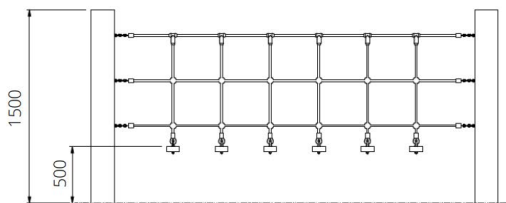

Wiebelbrug

WP-P14

plattegrond

Toestelspecificaties

Afmetingen toestel	3,2 x 1,1 m
Opvangzone	25,5 m ²
Totaal hoogte	1,5 m
Valhoogte	1,1 m

zijaanzicht

Materialen

Constructie	Robinia
-------------	---------