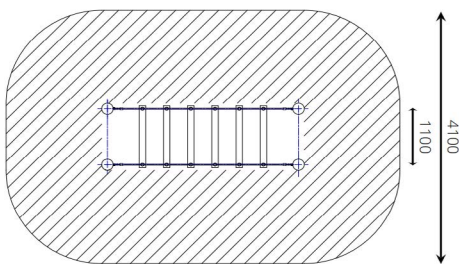

Productblad

Wiebelbrug

WP-B14

Productomschrijving

Wiebelbrug van Robiniahout.

Dit toestel is geschikt voor het zelf samenstellen van een parcours.

Opties

Het toestel is ook leverbaar in bv. de kleuren van je huisstijl.

Wiebelbrug

WP-P14

plattegrond

Toestelspecificaties

Afmetingen toestel	3,2 x 1,1 m
Opvangzone	25,5 m ²
Totaal hoogte	1,5 m
Valhoogte	1,1 m

zijaanzicht

Materialen

Constructie	Robinia
-------------	---------