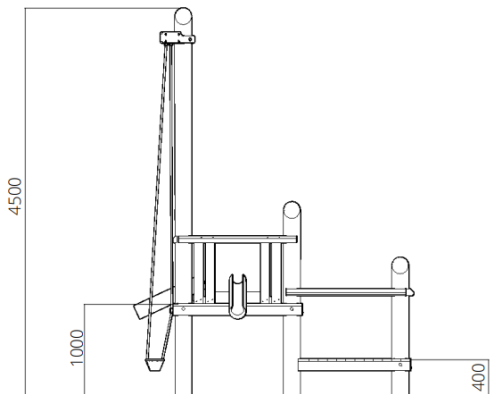

Productblad

Zandspeeltoestel Acacia

WP-B18

Productomschrijving

Zandkastelen bouwen, koekjes bakken of gewoon lekker graven? Een zandspeeltoestel biedt eindeloos veel speelmogelijkheden.

Opties

Zandspeeltoestel Acacia WP-B18

Plattegrond

Toestelspecificaties

Afmetingen toestel	3,0 x 1,9 m
Opvangzone	6,0 x 4,9 m
Totaal hoogte	4,5 m
Valhoogte	<0,6 m

Zijaanzicht

Materialen

Constructie | Robinia

Let op: valdemping vereist