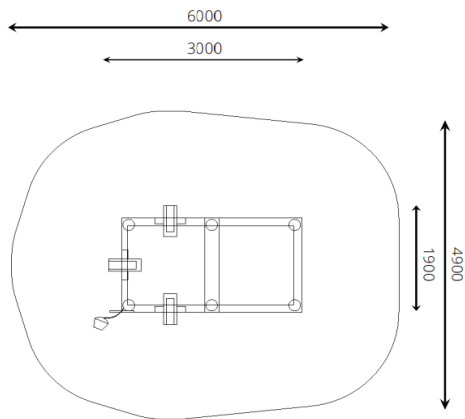

Plattegrond

Toestelspecificaties

Afmetingen toestel	3,0 x 1,9 m
Opvangzone	6,0 x 4,9 m
Totaal hoogte	4,5 m
Valhoogte	<0,6 m

Zijaanzicht

Materialen

Constructie | Robinia

Let op: valdemping vereist