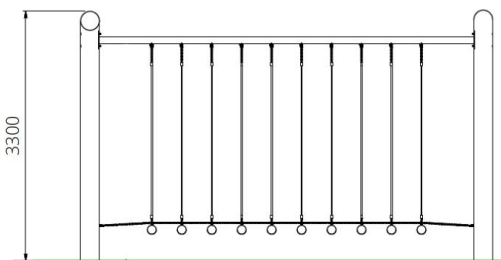

Productblad

Parcourtoestel Willeke

WP-B20

Productomschrijving

Overwin de obstakels en haal de eindbestemming! Kun jij dit zonder te vallen?

Opties

Het toestel is ook leverbaar in bv. de kleuren van je huisstijl.

Parcourtoestel Willeke WP-B20

plattegrond

Toestelspecificaties

Afmetingen toestel	5,5 x 0,7 m
Opvangzone	31,5 m ²
Totaal hoogte	3,3 m
Valhoogte	< 0,6 m

zijaanzicht

Materialen

Constructie	Robinia
Bovenbalk	Gecoat metaal