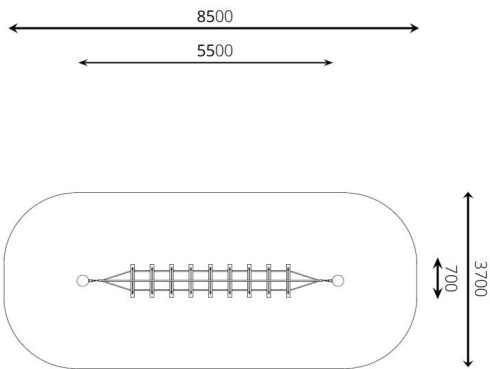

Parcourtoestel Willeke WP-B20

plattegrond

Toestelspecificaties

Afmetingen toestel	5,5 x 0,7 m
Opvangzone	31,5 m ²
Totaal hoogte	3,3 m
Valhoogte	< 0,6 m

zijaanzicht

Materialen

Constructie	Robinia
Bovenbalk	Gecoat metaal