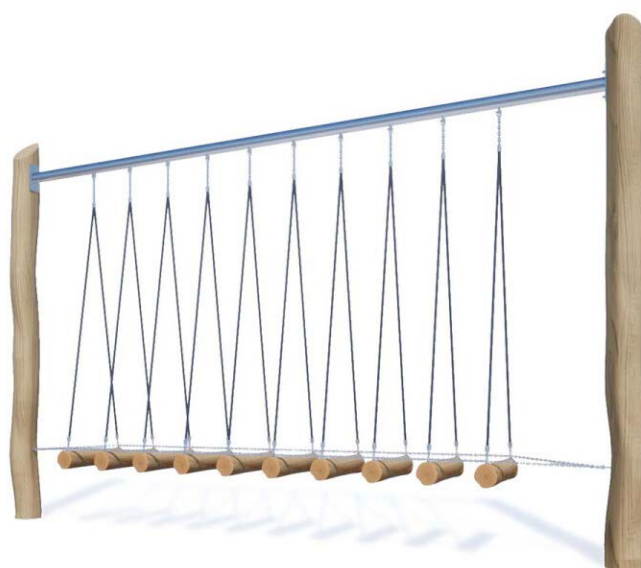

Productblad

Parcourtoestel Willeke

WP-B20

Productomschrijving

Overwin de obstakels en haal de eindbestemming! Kun jij dit zonder te vallen?

Opties

Het toestel is ook leverbaar in bv. de kleuren van je huisstijl.

Parcourtoestel Willeke WP-B20

plattegrond

Toestelspecificaties

Afmetingen toestel	5,5 x 0,7 m
Opvangzone	31,5 m ²
Totaal hoogte	3,3 m
Valhoogte	< 0,6 m

zijaanzicht

Materialen

Constructie	Robinia
Bovenbalk	Gecoat metaal

Let op: valdemping vereist