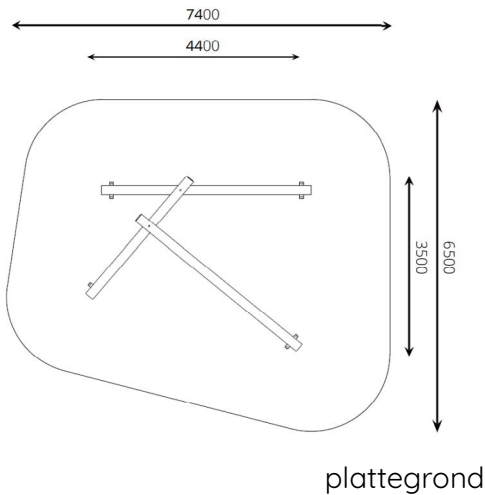

### Toestelspecificaties

Afmetingen toestel	4,4 x 3,5 m
Opvangzone	48,1 m <sup>2</sup>
Totaal hoogte	0,5 m
Valhoogte	< 0,6 m