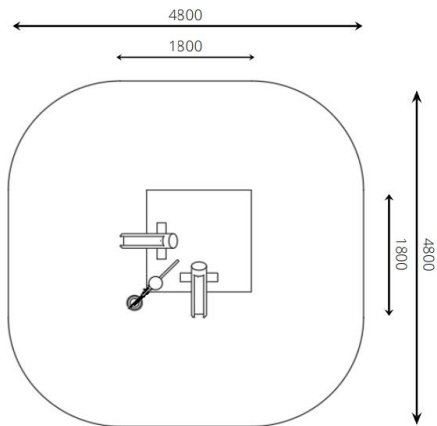

Plattegrond

Toestelspecificaties

Afmetingen toestel	1,8 x 1,8 m
Opvangzone	4,8 x 4,8 m
Totaal hoogte	2,9 m
Valhoogte	<0,6 m

Zijaanzicht

Materialen

Constructie	Robinia
-------------	---------

Let op: valdemping vereist