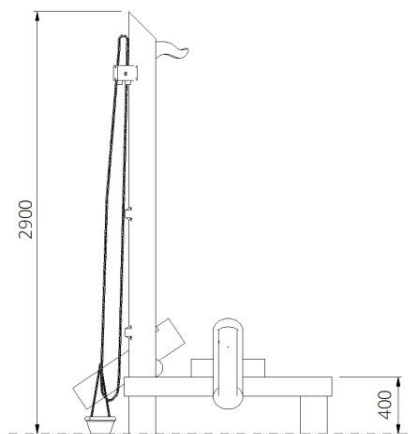

Plattegrond

Toestelspecificaties

Afmetingen toestel	1,8 x 1,8 m
Opvangzone	4,8 x 4,8 m
Totaal hoogte	2,9 m
Valhoogte	<0,6 m

Zijaanzicht

Materialen

Constructie	Robinia
-------------	---------

Let op: valdemping vereist