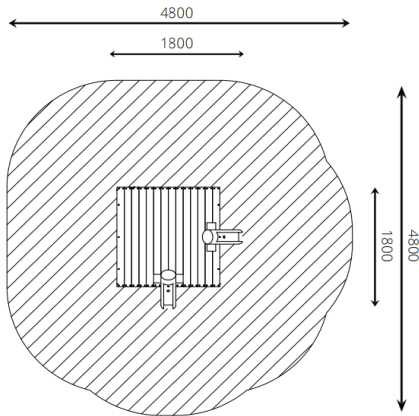

Zandeiland
WP-B27

Plattegrond

Toestelspecificaties

Afmetingen toestel	1,8 x 1,8 m
Opvangzone	4,8 x 4,8 m
Totaal hoogte	1,0 m
Valhoogte	<0,6 m