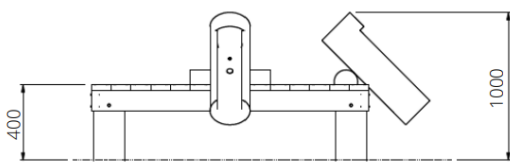

Toestelspecificaties

Afmetingen toestel	1,8 x 1,8 m
Opvangzone	4,8 x 4,8 m
Totaal hoogte	1,0 m
Valhoogte	<0,6 m

Zijaanzicht

Materialen

Constructie | Robinia

Let op: valdemping vereist