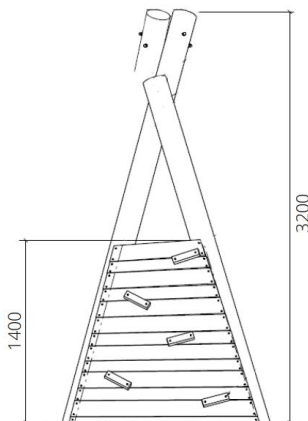

Productblad

Klimtoestel Piramide

WP-B30

Productomschrijving

Piramide van Robiniahout.

Opties

Het toestel is leverbaar in bv. de kleuren van je huisstijl.

Klimtoestel Piramide WP-B30

plattegrond

Toestelspecificaties

Afmetingen toestel	Ø 3,0 m
Opvangzone	Ø 6,0 m ²
Totaal hoogte	3,2 m
Valhoogte	1,4 m

zijaanzicht

Materialen

Constructie	Robinia
-------------	---------

Let op: valdemping vereist