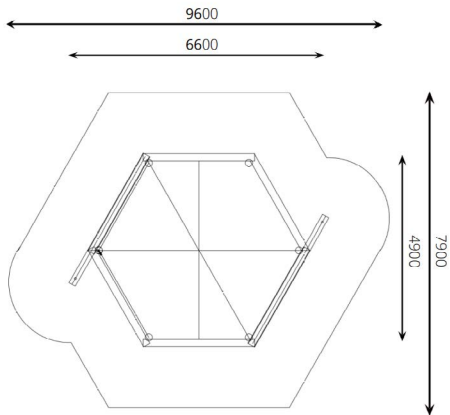

Productblad

Klimtoestel Piramide

WP-B30

Productomschrijving

Piramide van Robiniahout.

Opties

Het toestel is leverbaar in bv. de kleuren van je huisstijl.

Klimtoestel Piramide WP-B30

plattegrond

Toestelspecificaties

Afmetingen toestel	Ø 3,0 m
Opvangzone	Ø 6,0 m ²
Totaal hoogte	3,2 m
Valhoogte	1,4 m

zijaanzicht

Materialen

Constructie	Robinia
-------------	---------

Let op: valdemping vereist