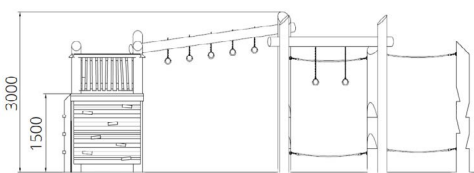

Opties

Het toestel is leverbaar in bv. de kleuren van je huisstijl.

Speelcombinatie Dadel met huisje WP-B8-1

plattegrond

Toestelspecificaties

Afmetingen toestel	7,7 x 5,2 m
Obstakelvrije zone	77 m ²
Totaal hoogte	3,0 m
Valhoogte	1,5 m