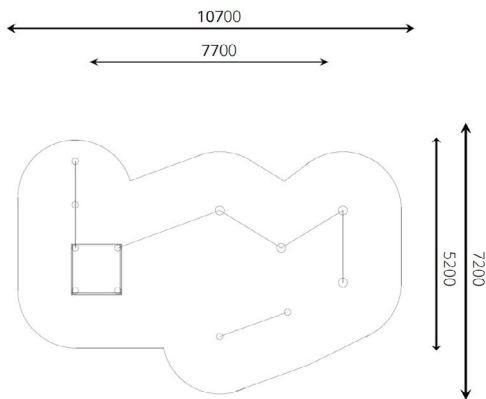

Productblad

Speelcombinatie Dadel met huisje

WP-B8-1

Productomschrijving

Klimmen, glijden, balanceren, hangen, de speelmogelijkheden zijn eindeloos op deze speelcombinatie.

Niet alleen zitten er heel veel speelwaarden in een speelcombinatie, in verhouding tot losse speeltoestellen neemt een speelcombinatie minder ruimte in beslag.

Opties

Het toestel is leverbaar in bv. de kleuren van je huisstijl.

Speelcombinatie Dadel met huisje WP-B8-1

plattegrond

Toestelspecificaties

Afmetingen toestel	7,7 x 5,2 m
Obstakelvrije zone	77 m ²
Totaal hoogte	3,0 m
Valhoogte	1,5 m

zijaanzicht

Materialen

Constructie	Robinia
Duikelstang	RVS

Let op: valdemping vereist