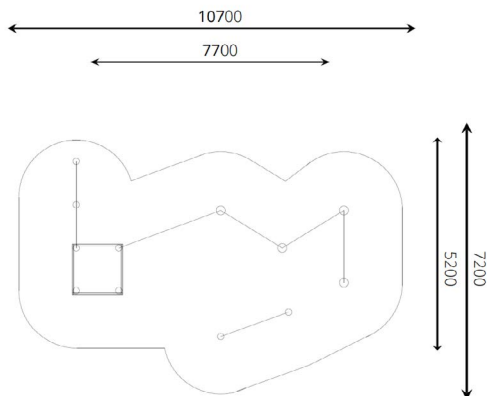

Speelcombinatie Dadel WP-B8

plattegrond

Toestelspecificaties

Afmetingen toestel	7,7 x 5,2 m
Obstakelvrije zone	77 m²
Totaal hoogte	3,0 m
Valhoogte	1,5 m