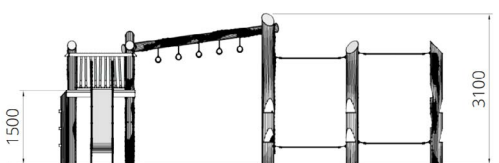

Opties

Het toestel is leverbaar in bv. de kleuren van je huisstijl.

Speelcombinatie Medjool WP-B9

plattegrond

Toestelspecificaties

Afmetingen toestel	7,7 x 6,8 m
Obstakelvrije zone	100 m ²
Totaal hoogte	3,1 m
Valhoogte	1,5 m