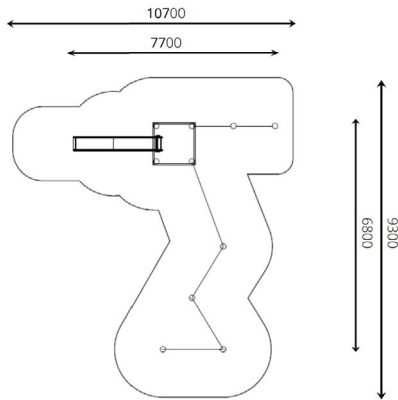

Productblad

Speelcombinatie Medjool

WP-B9

Productomschrijving

Klimmen, glijden, duikelen, hangen, de speelmogelijkheden zijn eindeloos op deze speelcombinatie.

Niet alleen zitten er heel veel speelwaarden in een speelcombinatie, in verhouding tot losse speeltoestellen neemt een speelcombinatie minder ruimte in beslag.

Opties

Het toestel is leverbaar in bv. de kleuren van je huisstijl.

Speelcombinatie Medjool WP-B9

plattegrond

Toestelspecificaties

Afmetingen toestel	7,7 x 6,8 m
Obstakelvrije zone	100 m ²
Totaal hoogte	3,1 m
Valhoogte	1,5 m