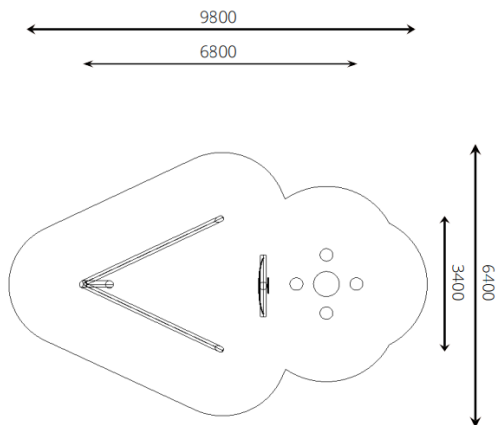

Speelboot de Zeilsloep WP- BB13

Plattegrond

Toestelspecificaties

Afmetingen toestel	6,8 x 3,4 m
Opvangzone	9,8 x 6,4 m
Totaal hoogte	3,5 m
Valhoogte	1,5 m