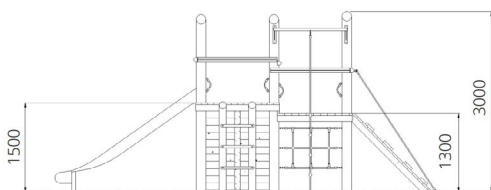

### Toestelspecificaties

Afmetingen toestel	6,4 x 2,0 m
Obstakelvrije zone	50 m <sup>2</sup>
Totaal hoogte	3,0 m
Valhoogte	1,5 m

zijaanzicht