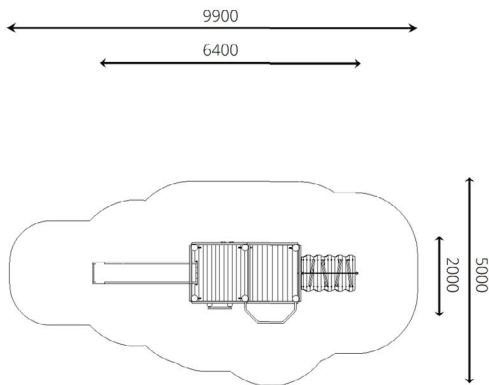

Speelcombinatie Bloesemboom WP-BB14

plattegrond

Toestelspecificaties

Afmetingen toestel	6,4 x 2,0 m
Obstakelvrije zone	50 m²
Totaal hoogte	3,0 m
Valhoogte	1,5 m