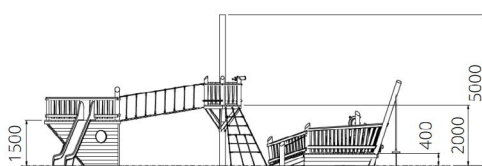

Productblad

Speelboot Albatros

WP-BB15

Productomschrijving

Klimmen, klauteren, glijden, waan je als een echte zeevaarder op deze speelboot. Een klimtoestel zorgt voor eindeloos veel speelplezier, je hoeft je dus zeker niet te vervelen.

Deze speelboot is uitermate geschikt voor inclusief spelen!

Opties

Het toestel is leverbaar in bv. de kleuren van je huisstijl.

Speelboot Albatros WP-BB15

plattegrond

Toestelspecificaties

Afmetingen toestel	11,8 x 8,9 m
Obstakelvrije zone	176 m ²
Totaal hoogte	5,0 m
Valhoogte	2,0 m

zijaanzicht

Materialen

Constructie	Robinia
Glijbaan	Metaal

Let op: valdemping vereist