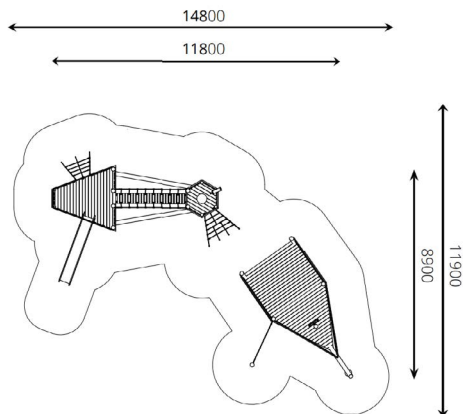

Productblad

Speelboot Albatros

WP-BB15

Productomschrijving

Klimmen, klauteren, glijden, waan je als een echte zeevaarder op deze speelboot. Een klimtoestel zorgt voor eindeloos veel speelplezier, je hoeft je dus zeker niet te vervelen.

Deze speelboot is uitermate geschikt voor inclusief spelen!

Opties

Het toestel is leverbaar in bv. de kleuren van je huisstijl.

Speelboot Albatros WP-BB15

plattegrond

Toestelspecificaties

Afmetingen toestel	11,8 x 8,9 m
Obstakelvrije zone	176 m ²
Totaal hoogte	5,0 m
Valhoogte	2,0 m

zijaanzicht

Materialen

Constructie	Robinia
Glijbaan	Metaal

Let op: valdemping vereist