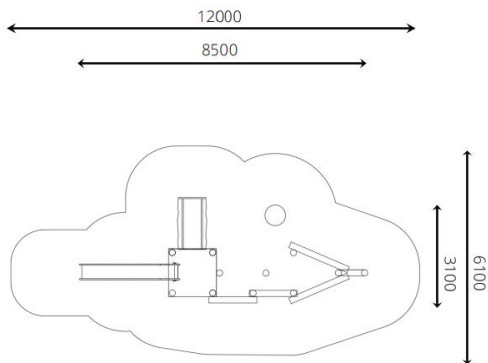

Productblad

Speelboot Batavier

WP-BB2

Productomschrijving

Speelboot van Robiniahout met diverse speelmogelijkheden, zoals glijden, klimmen en zand takelen met een emmertje aan een RVS ketting.

Opties

Speelboot Batavier WP-BB2

Plattegrond

Toestelspecificaties

Afmetingen toestel	8,5 x 3,1 m
Opvangzone	12,0 x 6,1 m
Totaal hoogte	4,9 m
Valhoogte	1,5 m

Zijaanzicht

Materialen

Constructie	Robinia
-------------	---------

Let op: valdemping vereist