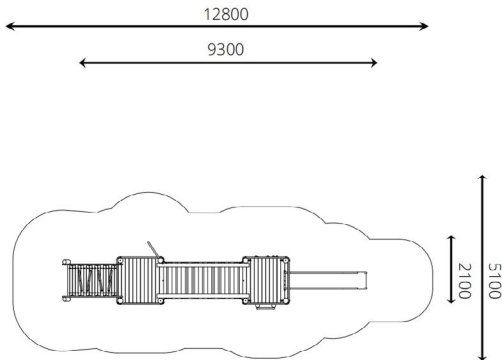

Speelcombinatie Wingerd WP-BB27

plattegrond

Toestelspecificaties

Afmetingen toestel	9,3 x 2,1 m
Obstakelvrije zone	65 m²
Totaal hoogte	3,0 m
Valhoogte	1,5 m