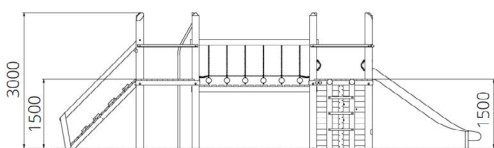

### Toestelspecificaties

Afmetingen toestel	9,3 x 2,1 m
Obstakelvrije zone	65 m <sup>2</sup>
Totaal hoogte	3,0 m
Valhoogte	1,5 m

zijaanzicht