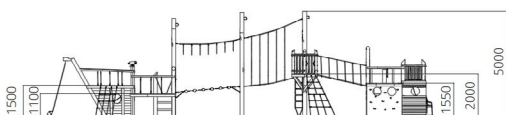

Productblad

Speelboot Black Pearl

WP-BB41

Productomschrijving

Dit piratenschip combineert fantasiespel met beweging. De kinderen kunnen via een spannend parcours door het schip balanceren. Vanuit het arendsnest overzicht over de omgeving. Voor inclusief spelen is er de mogelijkheid om in de achterkajuit spelborden op te hangen.

Opties

Het toestel is leverbaar in bv. de kleuren van je huisstijl.

Speelboot Black Pearl WP-BB41

plattegrond

Toestelspecificaties

| | |
|--------------------|--------------------|
| Afmetingen toestel | 17,4 x 5,6 m |
| Obstakelvrije zone | 186 m ² |
| Totaal hoogte | 5,0 m |
| Valhoogte | 2,0 m |