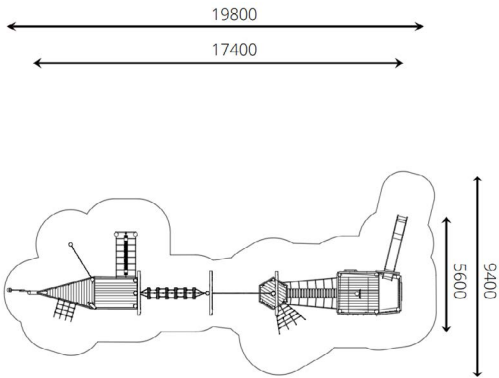

Productblad

Speelboot Black Pearl

WP-BB41

Productomschrijving

Dit piratenschip combineert fantasiespel met beweging. De kinderen kunnen via een spannend parcours door het schip balanceren. Vanuit het arendsnest overzicht over de omgeving. Voor inclusief spelen is er de mogelijkheid om in de achterkajuit spelborden op te hangen.

Opties

Het toestel is leverbaar in bv. de kleuren van je huisstijl.

Speelboot Black Pearl WP-BB41

plattegrond

Toestelspecificaties

| | |
|--------------------|--------------------|
| Afmetingen toestel | 17,4 x 5,6 m |
| Obstakelvrije zone | 186 m ² |
| Totaal hoogte | 5,0 m |
| Valhoogte | 2,0 m |