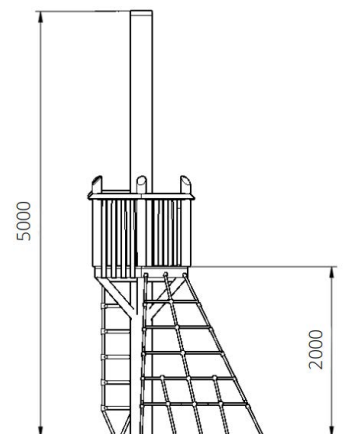

Productblad

Klimtoestel Piratenmast

WP-BB44

Productomschrijving

Vrijstaande piratenmast met klimnet en touwladder. Het effect van een uitkijktoren wordt versterkt wanneer deze op een heuvel geplaatst wordt.

Opties

Het toestel is leverbaar in bv. de kleuren van je huisstijl.

Klimtoestel Piratenmast WP-BB44

plattegrond

Toestelspecificaties

Afmetingen toestel	2,4 x 2,1 m
Opvangzone	34,2 m ²
Totaal hoogte	5,0 m
Valhoogte	2,0 m

zijaanzicht

Materialen

Constructie | Robinia

Let op: valdemping vereist