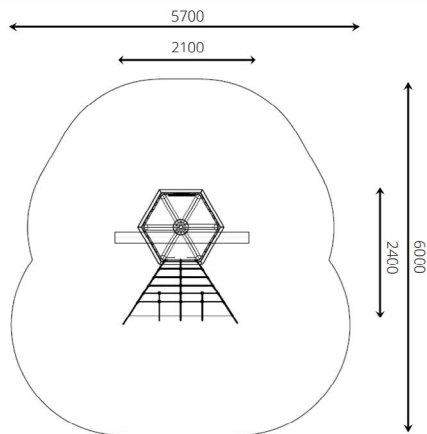

Productblad

Klimtoestel Piratenmast

WP-BB44

Productomschrijving

Vrijstaande piratenmast met klimnet en touwladder. Het effect van een uitkijktoren wordt versterkt wanneer deze op een heuvel geplaatst wordt.

Opties

Het toestel is leverbaar in bv. de kleuren van je huisstijl.

Klimtoestel Piratenmast WP-BB44

plattegrond

Toestelspecificaties

Afmetingen toestel	2,4 x 2,1 m
Opvangzone	34,2 m ²
Totaal hoogte	5,0 m
Valhoogte	2,0 m