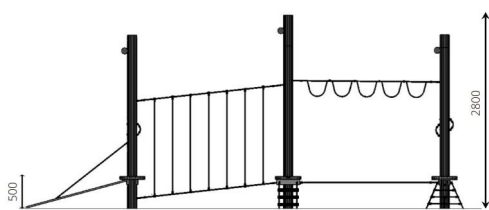

Productblad

Speelboot Driemaster

WP-BB47

Productomschrijving

Klimmen, klauteren, waan je als een echte zeevaarder op deze driemaster.

Opties

Het toestel is leverbaar met boeg (WP-BB42) en in bv. de kleuren van je huisstijl.

Speelboot Driemaster WP-BB47

plattegrond

Toestelspecificaties

| | |
|--------------------|---------------------|
| Afmetingen toestel | 8,6 x 1,6 m |
| Opvangzone | 53,4 m ² |
| Totaal hoogte | 2,8 m |
| Valhoogte | < 0,6 m |