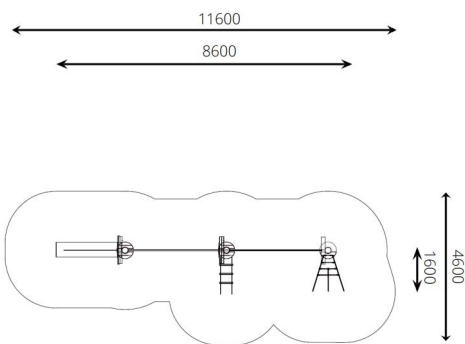

Productblad

Speelboot Driemaster

WP-BB47

Productomschrijving

Klimmen, klauteren, waan je als een echte zeevaarder op deze driemaster.

Opties

Het toestel is leverbaar met boeg (WP-BB42) en in bv. de kleuren van je huisstijl.

Speelboot Driemaster WP-BB47

plattegrond

Toestelspecificaties

| | |
|--------------------|---------------------|
| Afmetingen toestel | 8,6 x 1,6 m |
| Opvangzone | 53,4 m ² |
| Totaal hoogte | 2,8 m |
| Valhoogte | < 0,6 m |