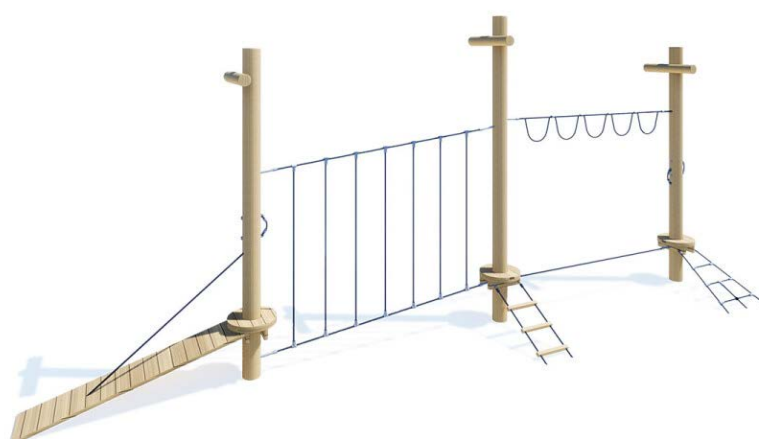

Productblad

Speelboot Driemaster

WP-BB47

Productomschrijving

Klimmen, klauteren, waan je als een echte zeevaarder op deze driemaster.

Opties

Het toestel is leverbaar met boeg (WP-BB42) en in bv. de kleuren van je huisstijl.

Speelboot Driemaster WP-BB47

plattegrond

Toestelspecificaties

| | |
|--------------------|---------------------|
| Afmetingen toestel | 8,6 x 1,6 m |
| Opvangzone | 53,4 m ² |
| Totaal hoogte | 2,8 m |
| Valhoogte | < 0,6 m |

zijaanzicht

Materialen

| | |
|-------------|---------|
| Constructie | Robinia |
|-------------|---------|

Let op: valdemping vereist