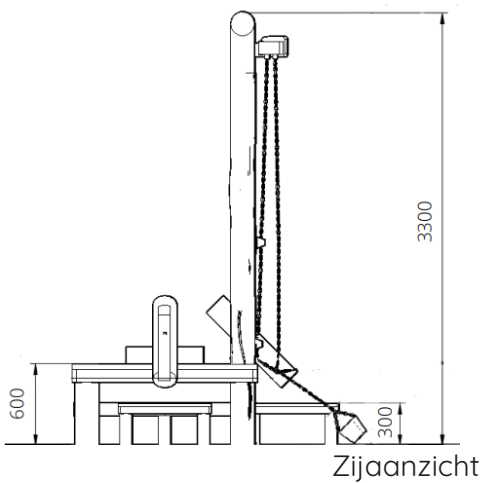

Opties

Zandspeelplaats Dou WP-BB6

Plattegrond

Toestelspecificaties

Afmetingen toestel	2,5 x 1,6 m
Opvangzone	6,0 x 5,1 m
Totaal hoogte	3,3 m
Valhoogte	<0,6 m

Zijaanzicht

Materialen

Constructie	Robinia
-------------	---------