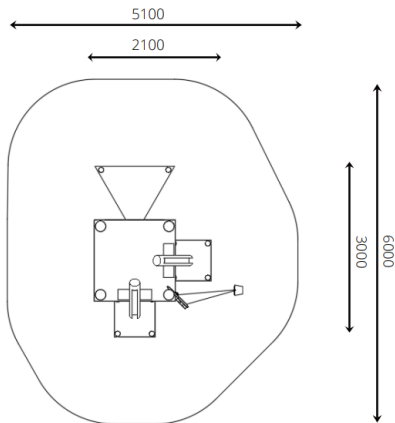

Opties

Zandspeelplaats Dou WP-BB6

Plattegrond

Toestelspecificaties

Afmetingen toestel	2,5 x 1,6 m
Opvangzone	6,0 x 5,1 m
Totaal hoogte	3,3 m
Valhoogte	<0,6 m

Zijaanzicht

Materialen

Constructie	Robinia
-------------	---------