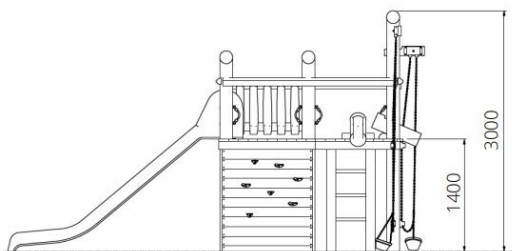

Productblad

Zandspeeltoestel Yucca

WP-BB7

Productomschrijving

Zandspeeltoestel Yucca met glijbaan en diverse zandspeelmogelijkheden.

Opties

Zandspeeltoestel Yucca WP-BB7

Plattegrond

Toestelspecificaties

Afmetingen toestel	8,7 x 4,9 m
Opvangzone	5,2 x 1,9 m
Totaal hoogte	3,0 m
Valhoogte	1,4 m

Zijaanzicht

Materialen

Constructie	Robinia
-------------	---------

Let op: valdemping vereist