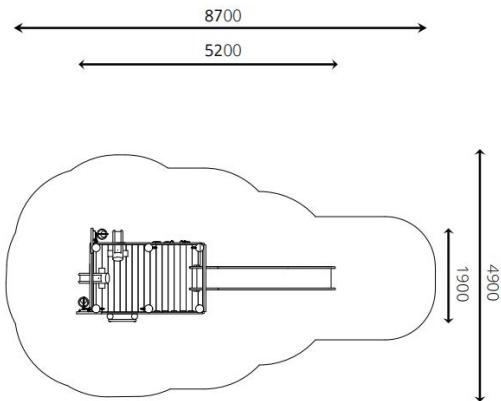

Productblad

Zandspeeltoestel Yucca

WP-BB7

Productomschrijving

Zandspeeltoestel Yucca met glijbaan en diverse zandspeelmogelijkheden.

Opties

Zandspeeltoestel Yucca WP-BB7

Plattegrond

Toestelspecificaties

Afmetingen toestel	8,7 x 4,9 m
Opvangzone	5,2 x 1,9 m
Totaal hoogte	3,0 m
Valhoogte	1,4 m

Zijaanzicht

Materialen

Constructie	Robinia
-------------	---------

Let op: valdemping vereist