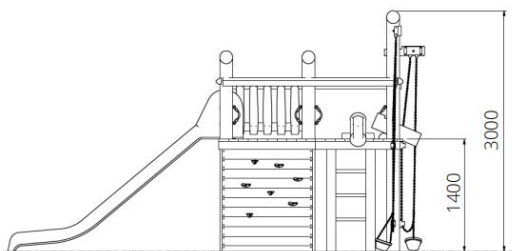

Productblad

Zandspeeltoestel Agave

WP-BB8

Productomschrijving

Een veelzijdige Robiniahouten zand-speelcombinatie. Klimmen in de daarvoor bestemde klimwand.

Opties

Zandspeeltoestel Agave WP-BB8

Plattegrond

Toestelspecificaties

Afmetingen toestel	5,4 x 2,5 m
Opvangzone	8,9 x 5,5 m
Totaal hoogte	2,8 m
Valhoogte	2,1 m

Zijaanzicht

Materialen

Constructie	Robinia
-------------	---------

Let op: valdemping vereist