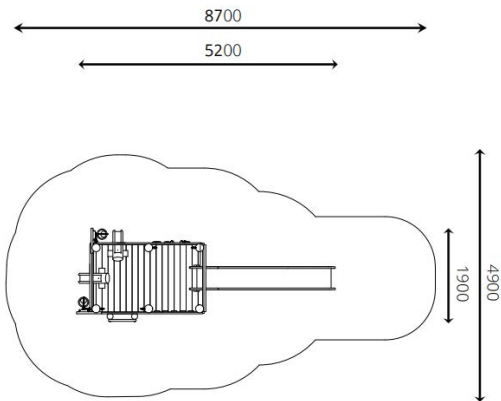

Productblad

Zandspeeltoestel Agave

WP-BB8

Productomschrijving

Een veelzijdige Robiniahouten zand-speelcombinatie. Klimmen in de daarvoor bestemde klimwand.

Opties

Zandspeeltoestel Agave WP-BB8

Plattegrond

Toestelspecificaties

Afmetingen toestel	5,4 x 2,5 m
Opvangzone	8,9 x 5,5 m
Totaal hoogte	2,8 m
Valhoogte	2,1 m

Zijaanzicht

Materialen

Constructie	Robinia
-------------	---------

Let op: valdemping vereist