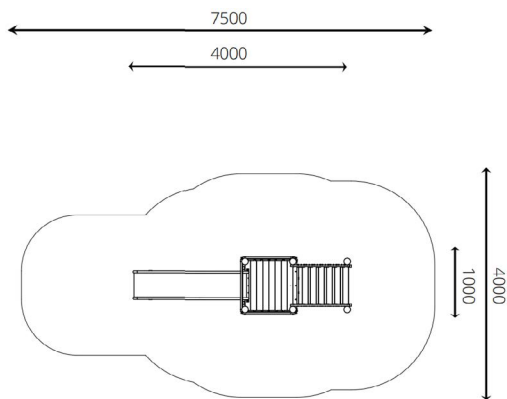

Opties

Glijbaantoren Vijg WP-C34

plattegrond

Toestelspecificaties

Afmetingen toestel	4,0 x 1,0 m
Obstakelvrije zone	30 m ²
Totaal hoogte	2,0 m
Valhoogte	1,0 m

zijaanzicht

Materialen

Constructie	Robinia
Glijbaan	RVS