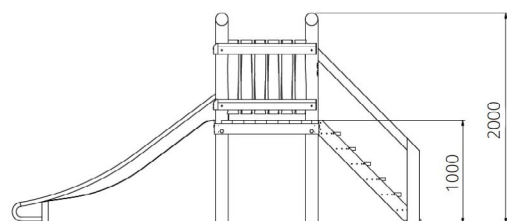

Opties

Glijbaantoren Vijg WP-C34

plattegrond

Toestelspecificaties

Afmetingen toestel	4,0 x 1,0 m
Obstakelvrije zone	30 m ²
Totaal hoogte	2,0 m
Valhoogte	1,0 m

zijaanzicht

Materialen

Constructie	Robinia
Glijbaan	RVS