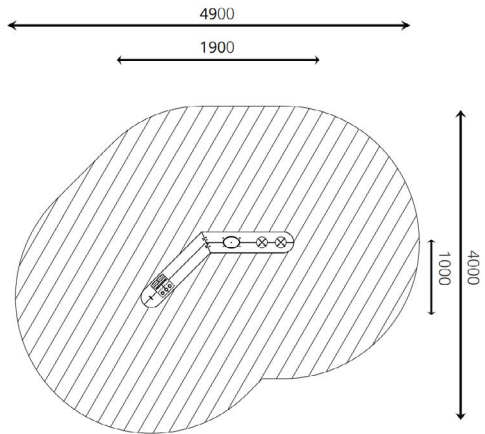

Food to go WP-C35-2

plattegrond

Toestelspecificaties

Afmetingen toestel	1,9 x 1,0m
Obstakelvrije zone	20 m²
Totaal hoogte	0,8 m
Valhoogte	< 0,6 m