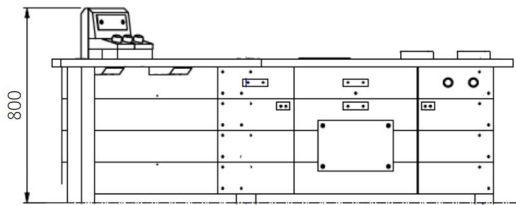

### Toestelspecificaties

Afmetingen toestel	1,9 x 1,0m
Obstakelvrije zone	20 m <sup>2</sup>
Totaal hoogte	0,8 m
Valhoogte	< 0,6 m

zij aanzicht