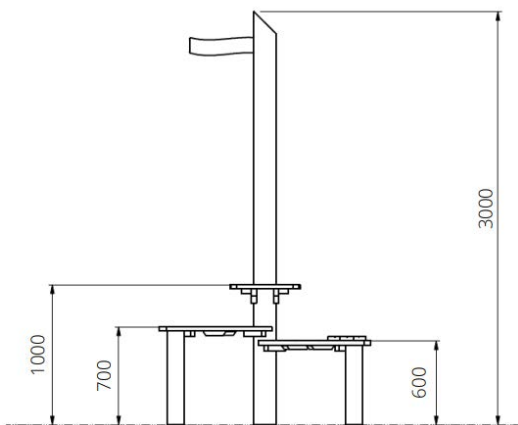

Opties

Keukentje WP-C35

Plattegrond

Toestelspecificaties

Afmetingen toestel	1,3 x 1,3 m
Opvangzone	4,3 x 4,3 m
Totaal hoogte	3,0 m
Valhoogte	1,0 m

Zijaanzicht

Materialen

Constructie | *Robinia*