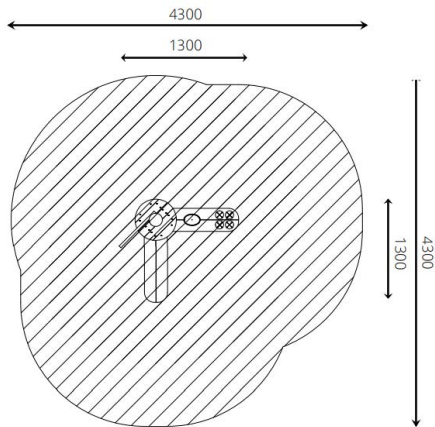

Productblad

Keukentje

WP-C35

Productomschrijving

Eenvoudig maar leuk speelkeukentje, dat uitnodigt tot andere vormen van fantasie- en rollenspel.

Dit toestel is geschikt voor het zelf samenstellen van een zandspeelplek.

Opties

Keukentje WP-C35

Plattegrond

Toestelspecificaties

Afmetingen toestel	1,3 x 1,3 m
Opvangzone	4,3 x 4,3 m
Totaal hoogte	3,0 m
Valhoogte	1,0 m

Zijaanzicht

Materialen

Constructie | *Robinia*