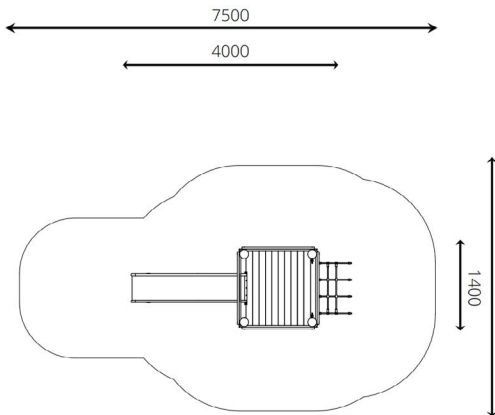

Glijbaantoren Olijf WP-C37

plattegrond

Toestelspecificaties

Afmetingen toestel	4,0 x 1,4 m
Obstakelvrije zone	33 m²
Totaal hoogte	2,0 m
Valhoogte	1,0 m