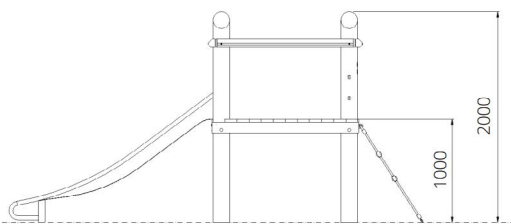

### Toestelspecificaties

Afmetingen toestel	4,0 x 1,4 m
Obstakelvrije zone	33 m <sup>2</sup>
Totaal hoogte	2,0 m
Valhoogte	1,0 m

zijaanzicht