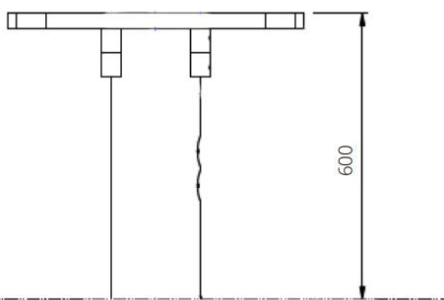

Plattegrond

Toestelspecificaties

Afmetingen toestel	0,6 x 0,6 m
Opvangzone	3,6 x 3,6 m
Totaal hoogte	0,6 m
Valhoogte	<0,6 m

Zijaanzicht

Materialen

Constructie	Robinia
-------------	---------

Let op: valdemping vereist