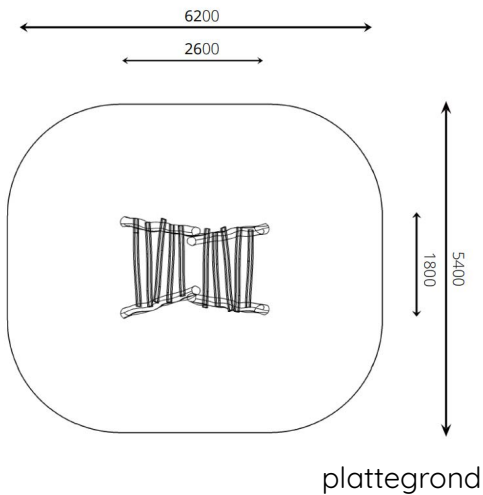

Productblad

Klimtoestel Klimover

WP-C50

Productomschrijving

Overwin de obstakels en haal de eindbestemming! Kun jij dit zonder te vallen?

Opties

Het toestel is ook leverbaar in bv. de kleuren van je huisstijl.

Klimtoestel Klimover WP-C50

Toestelspecificaties

Afmetingen toestel	2,6 x 1,8 m
Opvangzone	27,9 m ²
Totaal hoogte	2,0 m
Valhoogte	2,0 m

Materialen

Constructie	Robinia
-------------	---------

Let op: valdemping vereist