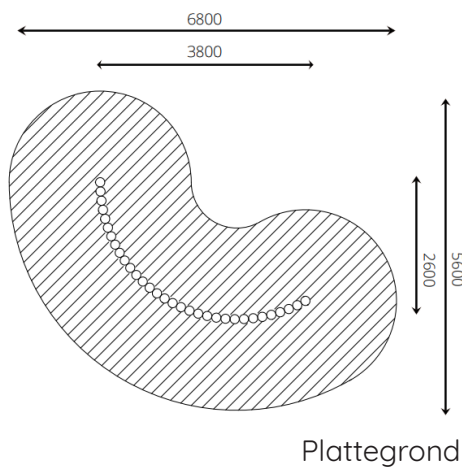

Productblad

Wilgenfort

WP-C80

Productomschrijving

Verschuil je achter de kantelen en verdedig je fort. Dit speeltoestel stimuleert het fantasiespel en bevordert het natuurlijk spelen. Het fort heeft een lengte van ongeveer 5 meter.

Opties

Wilgenfort WP-C80

Toestelspecificaties

Afmetingen toestel	3,8 x 2,6 m
Opvangzone	6,8 x 5,6 m
Totaal hoogte	1,0 m
Valhoogte	<0,6 m

zij aanzicht

Materialen

Constructie | Robinia

Let op: valdemping vereist