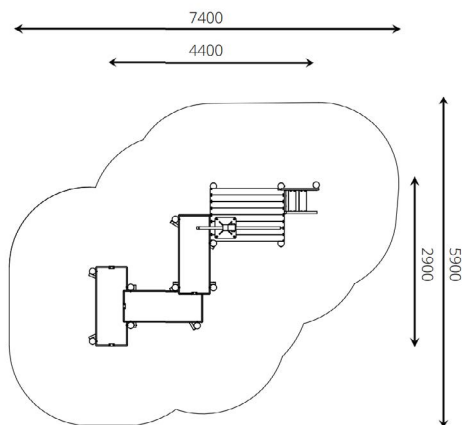

Opties

Het toestel is leverbaar in bv. de kleuren van je huisstijl.

Waterspeeltoestel Veluwemeer WP-D13

plattegrond

Toestelspecificaties

Afmetingen toestel	4,4 x 2,9 m
Obstakelvrije zone	43 m ²
Totaal hoogte	1,4 m
Valhoogte	< 0,6 m