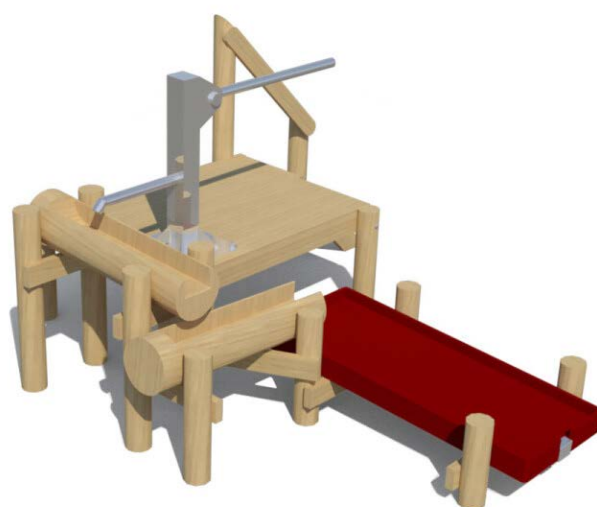

# Productblad

Waterspeelplaats Tovermeer

WP-D15

## Productomschrijving

Spetteren, moddertaartjes bakken, dammen graven, een waterspeeltoestel biedt eindeloos veel speelmogelijkheden.

Een perfect toestel om af te koelen tijdens de warme zomerdagen.

Samenspel wordt bij waterspeeltoestellen extra gestimuleerd.

### Toestelspecificaties

Afmetingen toestel	2,9 x 2,7 m
Obstakelvrije zone	33 m <sup>2</sup>
Totaal hoogte	1,5 m
Valhoogte	< 0,6 m

zij aanzicht