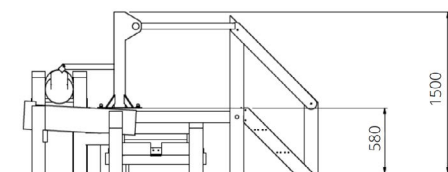

### Toestelspecificaties

Afmetingen toestel	2,9 x 2,7 m
Obstakelvrije zone	33 m <sup>2</sup>
Totaal hoogte	1,5 m
Valhoogte	< 0,6 m

zij aanzicht