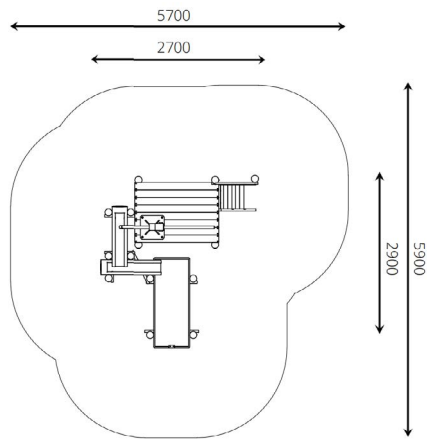

Waterspeeltoestel Tovermeer WP-D15

plattegrond

Toestelspecificaties

Afmetingen toestel	2,9 x 2,7 m
Obstakelvrije zone	33 m²
Totaal hoogte	1,5 m
Valhoogte	< 0,6 m