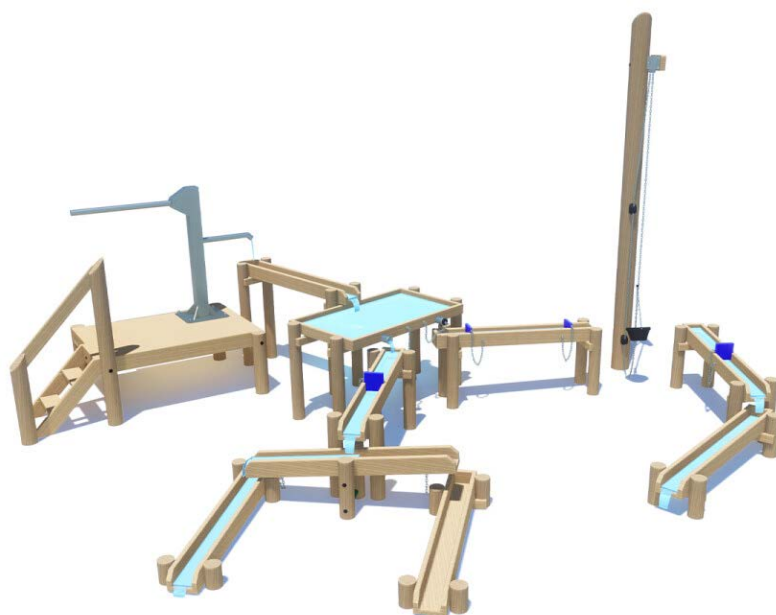

Productblad

Waterspeelplaats de Luts

WP-D18

Productomschrijving

Spetteren, moddertaartjes bakken, dammen graven, een waterspeeltoestel biedt eindeloos veel speelmogelijkheden.

Een perfect toestel om af te koelen tijdens de warme zomerdagen.

Samenspel wordt bij waterspeeltoestellen extra gestimuleerd.

Opties

Het toestel is leverbaar in bv. de kleuren van je huisstijl.

Waterspeeltoestel de Luts WP-D18

plattegrond

Toestelspecificaties

Afmetingen toestel	5,5 x 4,8 m
Obstakelvrije zone	66 m ²
Totaal hoogte	3,2 m
Valhoogte	< 0,6 m

zijaanzicht

Materialen

Constructie	Robinia
Pomp	Metaal
Watergoot	Robinia
Waterbak	Robinia met RVS bak

Let op: valdemping vereist