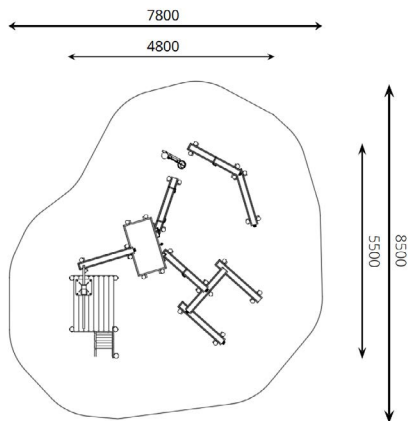

Samenspel wordt bij waterspeeltoestellen extra gestimuleerd.

Opties

Het toestel is leverbaar in bv. de kleuren van je huisstijl.

Waterspeeltoestel de Luts WP-D18

plattegrond

Toestelspecificaties

Afmetingen toestel	5,5 x 4,8 m
Obstakelvrije zone	66 m ²
Totaal hoogte	3,2 m
Valhoogte	< 0,6 m

zijaanzicht

Materialen

Constructie	Robinia
Pomp	Metaal
Watergoot	Robinia
Waterbak	Robinia met RVS bak

Let op: valdemping vereist