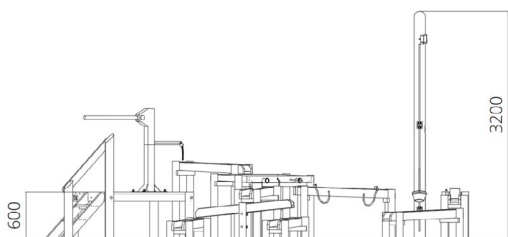

Samenspel wordt bij waterspeeltoestellen extra gestimuleerd.

Opties

Het toestel is leverbaar in bv. de kleuren van je huisstijl.

Waterspeeltoestel de Luts WP-D18

plattegrond

Toestelspecificaties

Afmetingen toestel	5,5 x 4,8 m
Obstakelvrije zone	66 m ²
Totaal hoogte	3,2 m
Valhoogte	< 0,6 m

zijaanzicht

Materialen

Constructie	Robinia
Pomp	Metaal
Watergoot	Robinia
Waterbak	Robinia met RVS bak

Let op: valdemping vereist