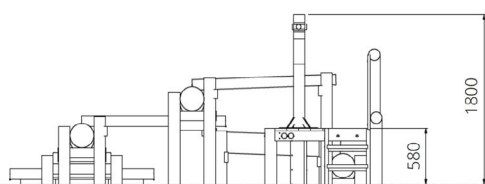

### Toestelspecificaties

Afmetingen toestel	6,8 x 3,9 m
Obstakelvrije zone	67 m <sup>2</sup>
Totaal hoogte	1,8 m
Valhoogte	< 0,6 m

zij aanzicht