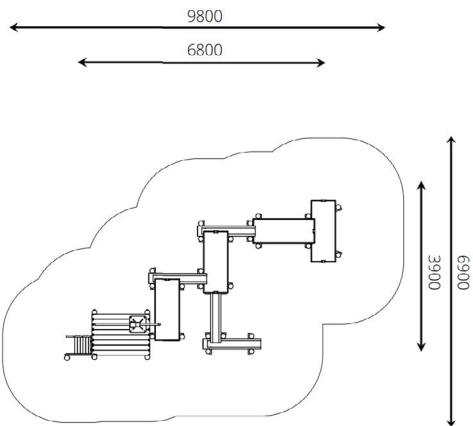

Waterspeeltoestel Waddenzee WP-D19

plattegrond

Toestelspecificaties

Afmetingen toestel	6,8 x 3,9 m
Obstakelvrije zone	67 m²
Totaal hoogte	1,8 m
Valhoogte	< 0,6 m