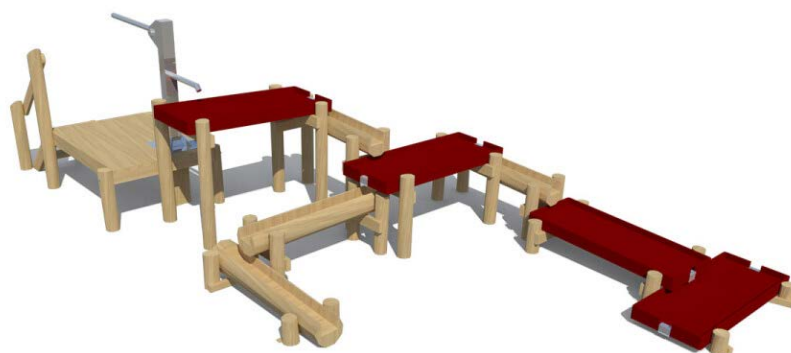

## Productomschrijving

Spetteren, moddertaartjes bakken, dammen graven, een waterspeeltoestel biedt eindeloos veel speelmogelijkheden.

Een perfect toestel om af te koelen tijdens de warme zomerdagen.

Samenspel wordt bij waterspeeltoestellen extra gestimuleerd.

## Waterspeeltoestel Waddenzee WP-D19

plattegrond

### Toestelspecificaties

Afmetingen toestel	6,8 x 3,9 m
Obstakelvrije zone	67 m <sup>2</sup>
Totaal hoogte	1,8 m
Valhoogte	< 0,6 m

zij aanzicht