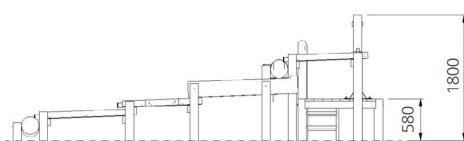

Opties

Het toestel is leverbaar in bv. de kleuren van je huisstijl.

Waterspeeltoestel Zuiderzee WP-D3

plattegrond

Toestelspecificaties

Afmetingen toestel	5,3 x 3,2 m
Obstakelvrije zone	51 m ²
Totaal hoogte	1,8 m
Valhoogte	< 0,6 m