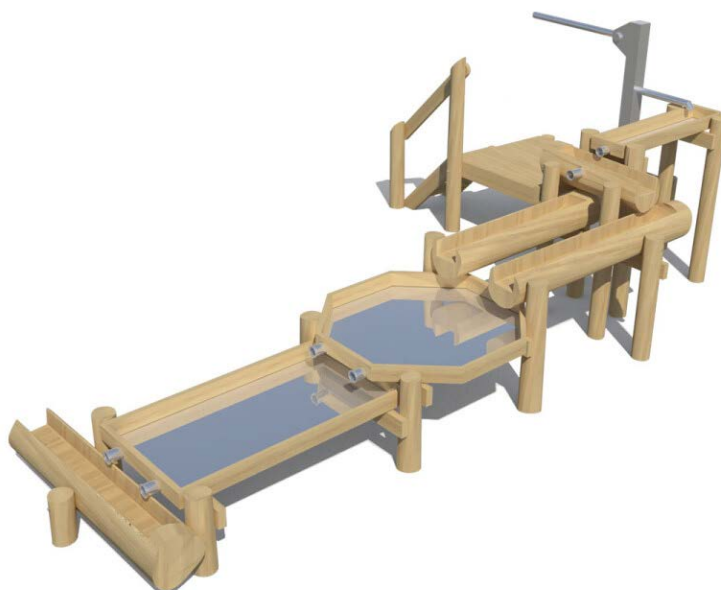

Productblad

Waterspeelplaats Zuiderzee

WP-D3

Productomschrijving

Spetteren, moddertaartjes bakken, dammen graven, een waterspeeltoestel biedt eindeloos veel speelmogelijkheden. Een perfect toestel om af te koelen tijdens de warme zomerdagen. Samenspel wordt bij waterspeeltoestellen extra gestimuleerd.

Opties

Het toestel is leverbaar in bv. de kleuren van je huisstijl.

Waterspeeltoestel Zuiderzee WP-D3

plattegrond

Toestelspecificaties

Afmetingen toestel	5,3 x 3,2 m
Obstakelvrije zone	51 m ²
Totaal hoogte	1,8 m
Valhoogte	< 0,6 m

zij aanzicht

Materialen

Constructie	Robinia
Pomp	Metaal
Watergoot	Robinia
Waterbak	Robinia met RVS bak

Let op: valdemping vereist