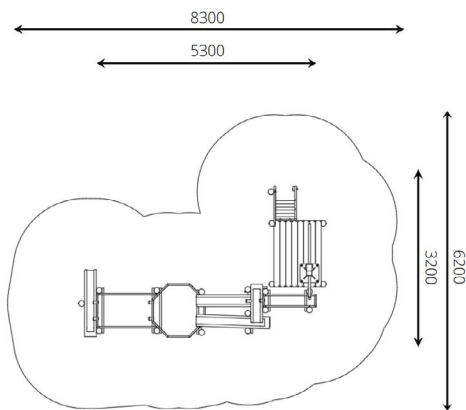

Opties

Het toestel is leverbaar in bv. de kleuren van je huisstijl.

Waterspeeltoestel Zuiderzee WP-D3

plattegrond

Toestelspecificaties

Afmetingen toestel	5,3 x 3,2 m
Obstakelvrije zone	51 m ²
Totaal hoogte	1,8 m
Valhoogte	< 0,6 m