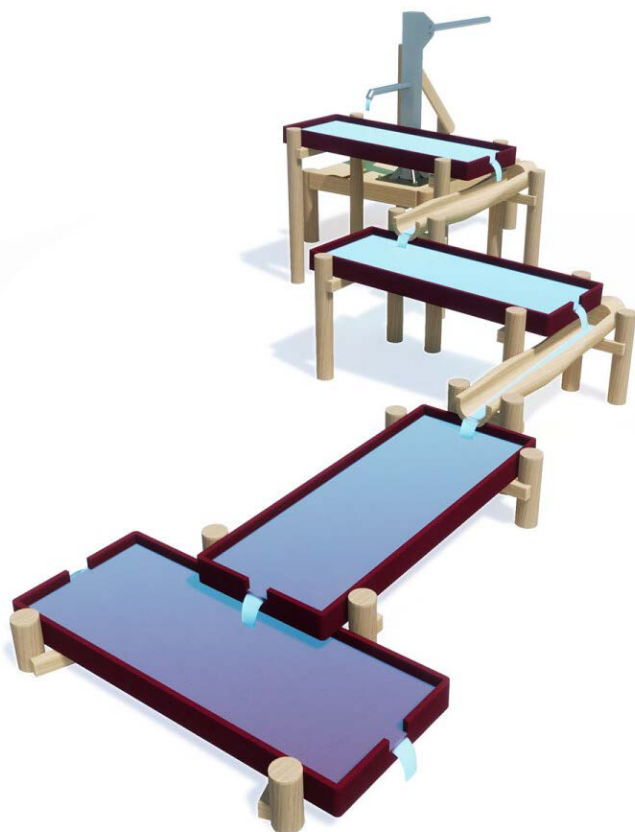

Productblad

Waterspeelplaats Noordzee

WP-D6

Productomschrijving

Spetteren, moddertaartjes bakken, dammen graven, een waterspeeltoestel biedt eindeloos veel speelmogelijkheden. Een perfect toestel om af te koelen tijdens de warme zomerdagen. Samenspel wordt bij waterspeeltoestellen extra gestimuleerd.

Opties

Het toestel is leverbaar in bv. de kleuren van je huisstijl.

Waterspeeltoestel Noordzee WP-D6

Toestelspecificaties

Afmetingen toestel	6,8 x 4,0 m
Obstakelvrije zone	70 m ²
Totaal hoogte	1,8 m
Valhoogte	< 0,6 m

Materialen

Constructie	Robinia
Pomp	Metaal
Watergoot	Robinia
Waterbak	Kunststof

Let op: valdemping vereist