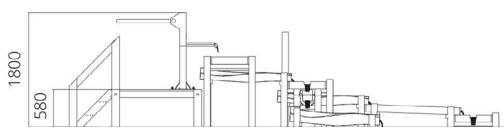

Opties

Het toestel is leverbaar in bv. de kleuren van je huisstijl.

Waterspeeltoestel Noordzee WP-D6

Toestelspecificaties

Afmetingen toestel	6,8 x 4,0 m
Obstakelvrije zone	70 m ²
Totaal hoogte	1,8 m
Valhoogte	< 0,6 m