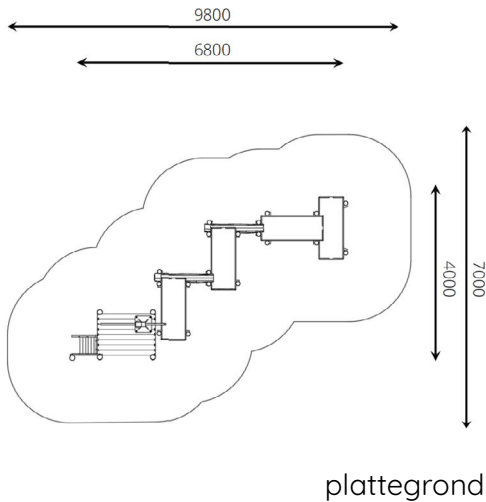

Productblad

Waterspeelplaats Noordzee

WP-D6

Productomschrijving

Spetteren, moddertaartjes bakken, dammen graven, een waterspeeltoestel biedt eindeloos veel speelmogelijkheden. Een perfect toestel om af te koelen tijdens de warme zomerdagen. Samenspel wordt bij waterspeeltoestellen extra gestimuleerd.

Opties

Het toestel is leverbaar in bv. de kleuren van je huisstijl.

Waterspeeltoestel Noordzee WP-D6

Toestelspecificaties

Afmetingen toestel	6,8 x 4,0 m
Obstakelvrije zone	70 m ²
Totaal hoogte	1,8 m
Valhoogte	< 0,6 m

Materialen

Constructie	Robinia
Pomp	Metaal
Watergoot	Robinia
Waterbak	Kunststof

Let op: valdemping vereist