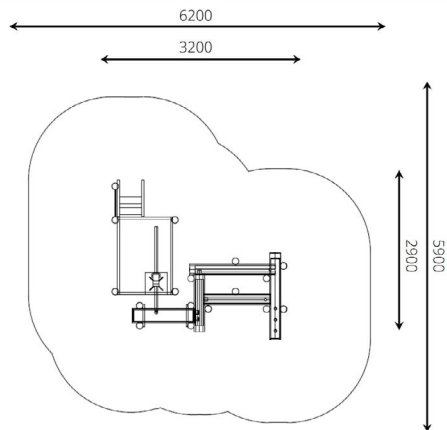

Waterspeeltoestel Eemmeer WP-D7

plattegrond

Toestelspecificaties

Afmetingen toestel	3,2 x 2,9 m
Obstakelvrije zone	36,5 m²
Totaal hoogte	1,4 m
Valhoogte	< 0,6 m