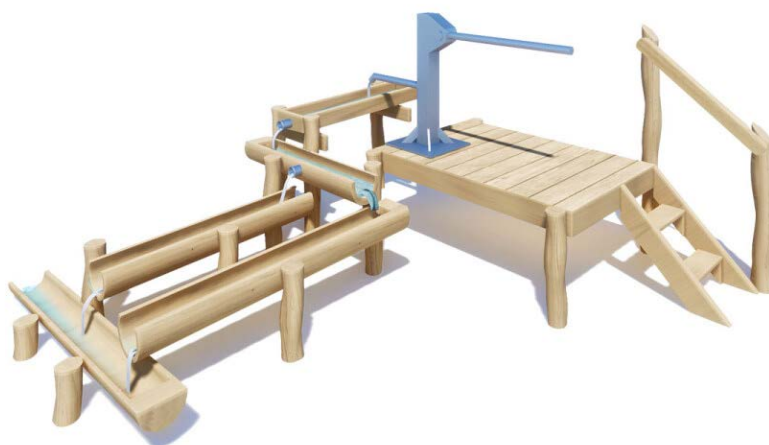

# Productblad

Waterspeelplaats Eemmeer

WP-D7

## Productomschrijving

Spetteren, moddertaartjes bakken, dammen graven, een waterspeeltoestel biedt eindeloos veel speelmogelijkheden.

Een perfect toestel om af te koelen tijdens de warme zomerdagen.

Samenspel wordt bij waterspeeltoestellen extra gestimuleerd.

## Waterspeeltoestel Eemmeer WP-D7

plattegrond

### Toestelspecificaties

Afmetingen toestel	3,2 x 2,9 m
Obstakelvrije zone	36,5 m <sup>2</sup>
Totaal hoogte	1,4 m
Valhoogte	< 0,6 m

zijaanzicht