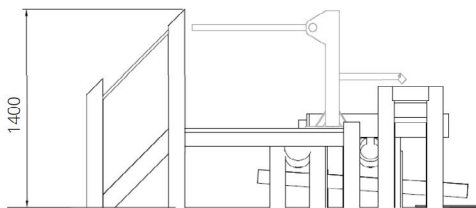

### Toestelspecificaties

Afmetingen toestel	3,2 x 2,9 m
Obstakelvrije zone	36,5 m <sup>2</sup>
Totaal hoogte	1,4 m
Valhoogte	< 0,6 m

zijaanzicht