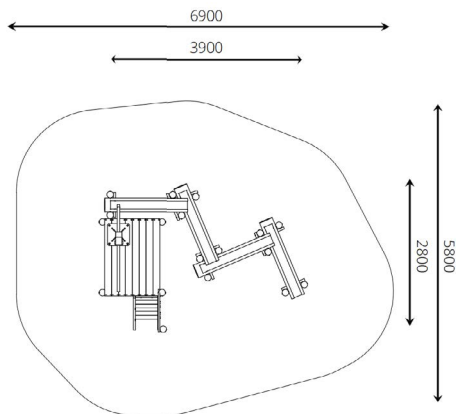

Opties

Het toestel is leverbaar in bv. de kleuren van je huisstijl.

Waterspeeltoestel WP-D9

plattegrond

Toestelspecificaties

Afmetingen toestel	3,9 x 2,8 m
Obstakelvrije zone	40 m ²
Totaal hoogte	1,8 m
Valhoogte	< 0,6 m