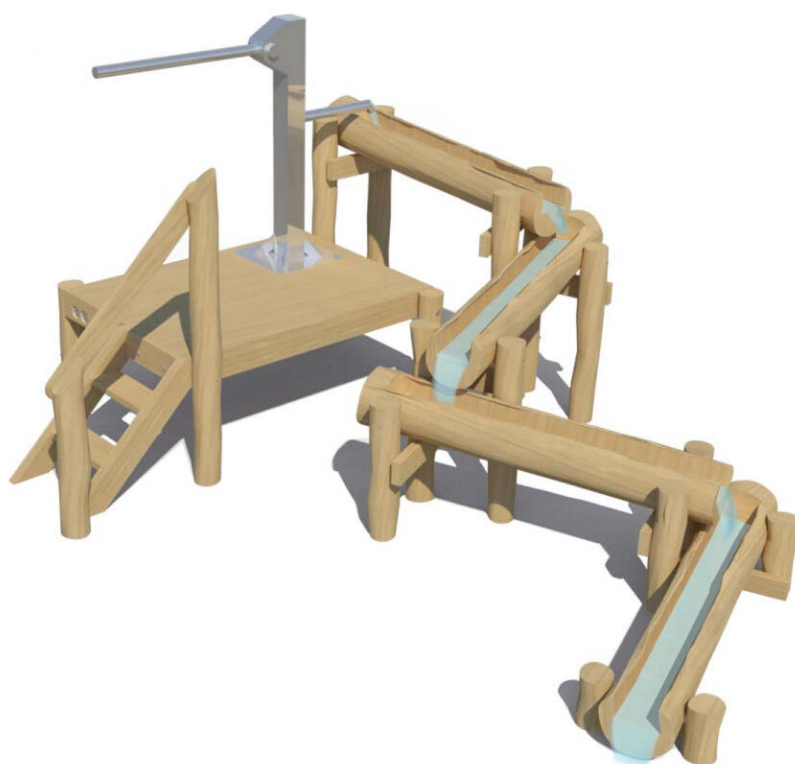

Productblad

Waterspeelplaats Hofmeer

WP-D9

Productomschrijving

Spetteren, moddertaartjes bakken, dammen graven, een waterspeeltoestel biedt eindeloos veel speelmogelijkheden. Een perfect toestel om af te koelen tijdens de warme zomerdagen. Samenspel wordt bij waterspeeltoestellen extra gestimuleerd.

Opties

Het toestel is leverbaar in bv. de kleuren van je huisstijl.

Waterspeeltoestel WP-D9

plattegrond

Toestelspecificaties

Afmetingen toestel	3,9 x 2,8 m
Obstakelvrije zone	40 m ²
Totaal hoogte	1,8 m
Valhoogte	< 0,6 m

zij aanzicht

Materialen

Constructie	Robinia
Pomp	Metaal
Watergoot	Robinia

Let op: valdemping vereist