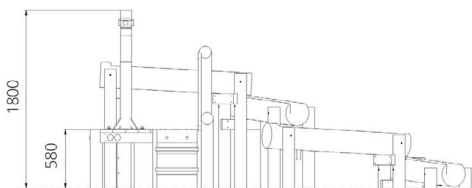

Opties

Het toestel is leverbaar in bv. de kleuren van je huisstijl.

Waterspeeltoestel WP-D9

plattegrond

Toestelspecificaties

Afmetingen toestel	3,9 x 2,8 m
Obstakelvrije zone	40 m ²
Totaal hoogte	1,8 m
Valhoogte	< 0,6 m

zij aanzicht

Materialen

Constructie	Robinia
Pomp	Metaal
Watergoot	Robinia

Let op: valdemping vereist