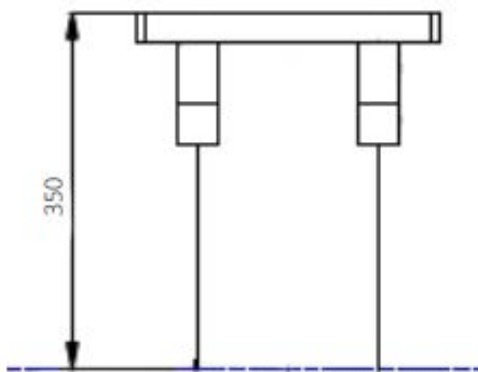

Productblad

Krukje
WP-E15

Productomschrijving

Tijdens zomerse dagen buiten les geven? Kies dan voor ons krukje en leer de kinderen alles over de natuur!

Opties

Krukje WP-E15

Plattegrond

Toestelspecificaties

| | |
|--------------------|-------------|
| Afmetingen toestel | 0,3 x 0,3 m |
| Opvangzone | 3,3 x 3,3 m |
| Totaal hoogte | 0,4 m |
| Valhoogte | <0,6 m |

Zijaanzicht

Materialen

| | |
|-------------|---------|
| Constructie | Robinia |
|-------------|---------|