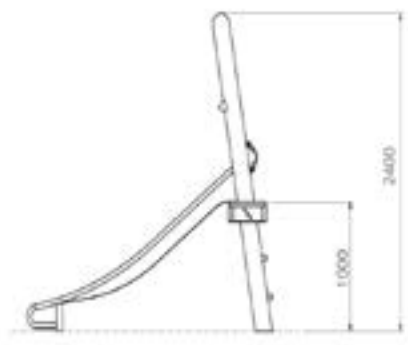

Productblad

Vrijstaande glijbaan 1,0 meter

WP-GL100

Productomschrijving

Ervaar de wind door je haren en de kriebels in je buik op deze glijbaan. Durf jij naar beneden te roetjzen?

Een onmisbaar toestel in een speeltuin en geschikt voor elke leeftijdsgroep.

Opties

Het toestel is leverbaar als 1,5 m (WP-GL150) en 2,0 m (WP-GL200) variant en leverbaar in bv. de kleuren van je huisstijl.

Vrijstaande glijbaan 1,0 meter WP-GL100

plattegrond

Toestelspecificaties

| | |
|--------------------|---------------------|
| Afmetingen toestel | 2,4 x 1,2 m |
| Obstakelvrije zone | 24,8 m ² |
| Opvangzone | 5,9 x 4,2 m |
| Totaal hoogte | 2,4 m |
| Valhoogte | 1,0 m |

zijaanzicht

Materialen

| | |
|-------------|---------|
| Constructie | Robinia |
| Glijbaan | RVS |

Let op: valdemping vereist