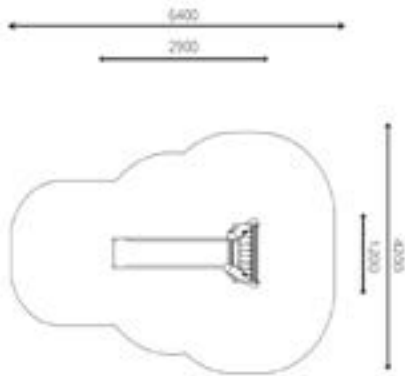

Productblad

Vrijstaande glijbaan 1,0 meter

WP-GL100

Productomschrijving

Ervaar de wind door je haren en de kriebels in je buik op deze glijbaan. Durf jij naar beneden te roetjzen?

Een onmisbaar toestel in een speeltuin en geschikt voor elke leeftijdsgroep.

Opties

Het toestel is leverbaar als 1,5 m (WP-GL150) en 2,0 m (WP-GL200) variant en leverbaar in bv. de kleuren van je huisstijl.

Vrijstaande glijbaan 1,0 meter WP-GL100

plattegrond

Toestelspecificaties

| | |
|--------------------|---------------------|
| Afmetingen toestel | 2,4 x 1,2 m |
| Obstakelvrije zone | 24,8 m ² |
| Opvangzone | 5,9 x 4,2 m |
| Totaal hoogte | 2,4 m |
| Valhoogte | 1,0 m |