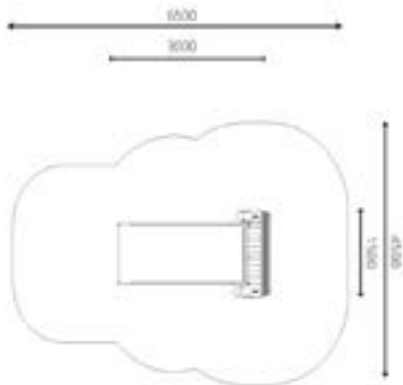

Productblad

Vrijstaande glijbaan 1,5 m, breedte 1 m

WP-GL150-1

Productomschrijving

Ervaar de wind door je haren en de kriebels in je buik op deze glijbaan. Durf jij naar beneden te roetjzen?

Een onmisbaar toestel in een speeltuin en geschikt voor elke leeftijdsgroep.

Opties

Het toestel is leverbaar als smalle variant (WP-GL150) en leverbaar in bv. de kleuren van je huisstijl

Vrijstaande glijbaan 1,5 m, breedte 1 m
WP-GL150-1

plattegrond

Toestelspecificaties

Afmetingen toestel	3,0 x 1,5 m
Obstakelvrije zone	29,3 m ²
Opvangzone	6,5 x 4,5 m
Totaal hoogte	3,1 m
Valhoogte	1,5 m