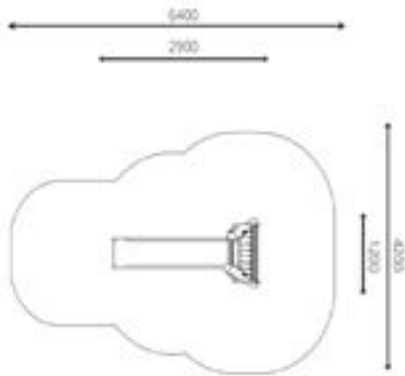

Productblad

Vrijstaande glijbaan 1,5 meter

WP-GL150

Productomschrijving

Ervaar de wind door je haren en de kriebels in je buik op deze glijbaan. Durf jij naar beneden te roetjsen?

Een onmisbaar toestel in een speeltuin en geschikt voor elke leeftijdsgroep.

Opties

Het toestel is leverbaar als 1,0 m (WP-GL100) en 2,0 m (WP-GL200) variant en leverbaar in bv. de kleuren van je huisstijl.

Vrijstaande glijbaan 1,5 meter WP-GL150

plattegrond

Toestelspecificaties

Afmetingen toestel	2,9 x 1,2 m
Obstakelvrije zone	26,9 m ²
Opvangzone	6,4 x 4,2 m
Totaal hoogte	3,1 m
Valhoogte	1,5 m