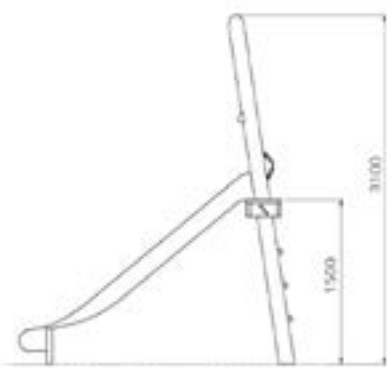

Opties

Het toestel is leverbaar als 1,0 m (WP-GL100) en 2,0 m (WP-GL200) variant en leverbaar in bv. de kleuren van je huisstijl.

Vrijstaande glijbaan 1,5 meter WP-GL150

plattegrond

Toestelspecificaties

Afmetingen toestel	2,9 x 1,2 m
Obstakelvrije zone	26,9 m ²
Opvangzone	6,4 x 4,2 m
Totaal hoogte	3,1 m
Valhoogte	1,5 m

zijaanzicht

Materialen

Constructie	Robinia
Glijbaan	RVS

Let op: valdemping vereist