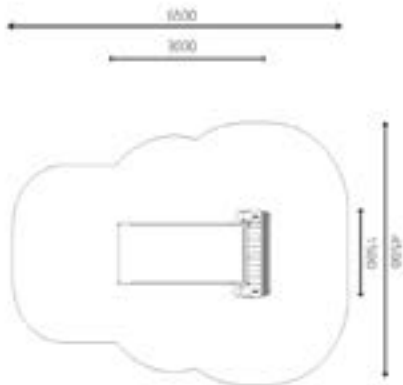

## Opties

Het toestel is leverbaar als 1,0 m (WP-GL100) en 1,5 m (WP-GL150) variant en leverbaar in bv. de kleuren van je huisstijl.

## Vrijstaande glijbaan 2,0 m WP-GL200

plattegrond

### Toestelspecificaties

|                    |                   |
|--------------------|-------------------|
| Afmetingen toestel | 3,7 x 1,3 m       |
| Obstakelvrije zone | 38 m <sup>2</sup> |
| Opvangzone         | 7,6 x 5,0 m       |
| Totaal hoogte      | 3,6 m             |
| Valhoogte          | 2,0 m             |