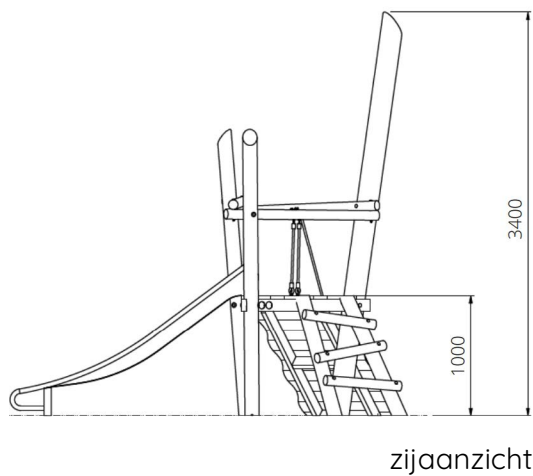

Opties

Glijbaantoren Mandarijn WP-GT101

Toestelspecificaties

Afmetingen toestel	3,4 x 2,6 m
Obstakelvrije zone	39 m ²
Totaal hoogte	3,4 m
Valhoogte	1,0 m

Materialen

Constructie	Robinia
Glijbaan	RVS

Let op: valdemping vereist