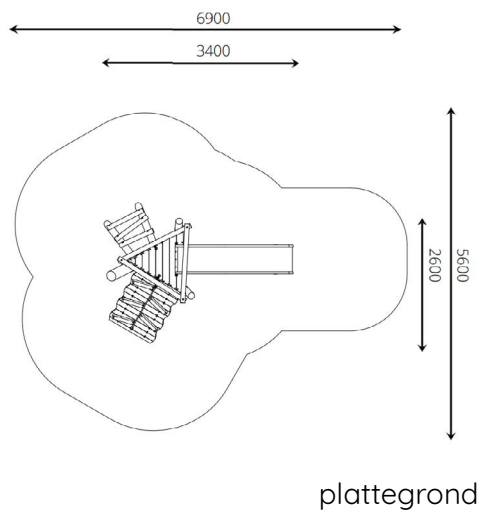

Productblad

Glijbaantoren Mandarijn
WP-GT101

Productomschrijving

Roep je vriendjes bij elkaar en laat je fantasie tot leven komen op deze glijbaantoren. Ideaal voor urenlang speelplezier! Onze glijbaantorens zijn door de diversiteit geschikt voor jong en oud.

Opties

Glijbaantoren Mandarijn WP-GT101

Toestelspecificaties

Afmetingen toestel	3,4 x 2,6 m
Obstakelvrije zone	39 m ²
Totaal hoogte	3,4 m
Valhoogte	1,0 m

Materialen

Constructie	Robinia
Glijbaan	RVS

Let op: valdemping vereist